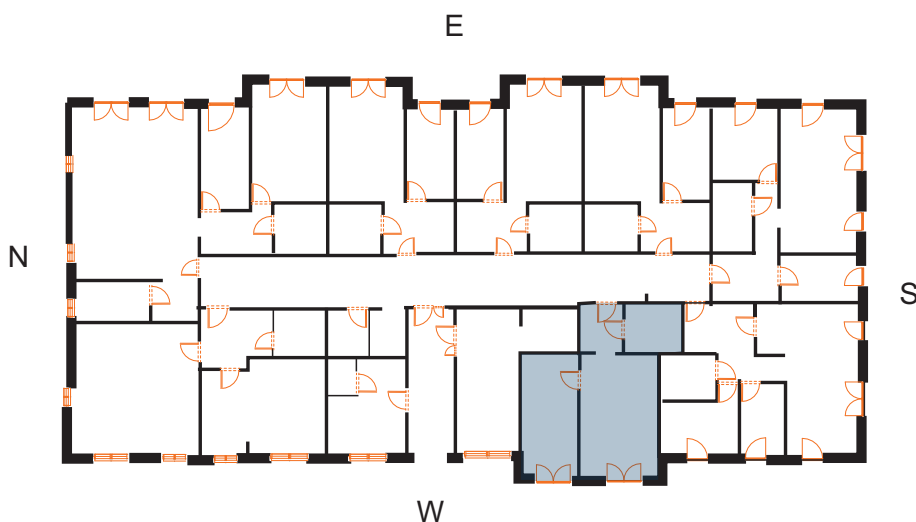

sprzedaz@renobud.com

LEGENDA:

okno rozwierano-uchylne (skrzydło otwierane na całą wysokość okna)

BUDYNEK

PARTER
MIESZKANIE NR L 8

Hol	4,46 m ²
Pokój 1 z aneksem kuchenny	22,51 m ²
Pokój 2	15,79 m ²
Łazienka	5,99 m ²

Łączna powierzchnia użytkowa 48,75 m²

Przedstawiona aranżacja lokalu jest przykładowa, rysunki w tym zakresie mają charakter poglądowy oraz informacyjny i nie stanowią oferty w rozumieniu Kodeksu Cywilnego. Przedstawione powierzchnie to powierzchnie projektowane.