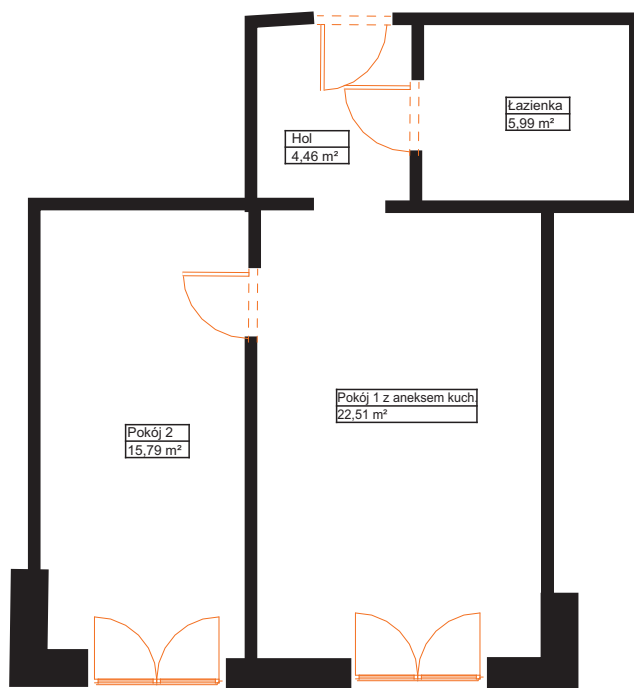

sprzedaz@renobud.com

LEGENDA:

okno rozwierano-uchylne (skrzydło otwierane na całą wysokość okna)

BUDYNEK

PARTER
MIESZKANIE NR L 8

Hol	4,46 m ²
Pokój 1 z aneksem kuchenny	22,51 m ²
Pokój 2	15,79 m ²
Łazienka	5,99 m ²

Łączna powierzchnia użytkowa 48,75 m²

Przedstawiona aranżacja lokalu jest przykładowa, rysunki w tym zakresie mają charakter poglądowy oraz informacyjny i nie stanowią oferty w rozumieniu Kodeksu Cywilnego. Przedstawione powierzchnie to powierzchnie projektowane.