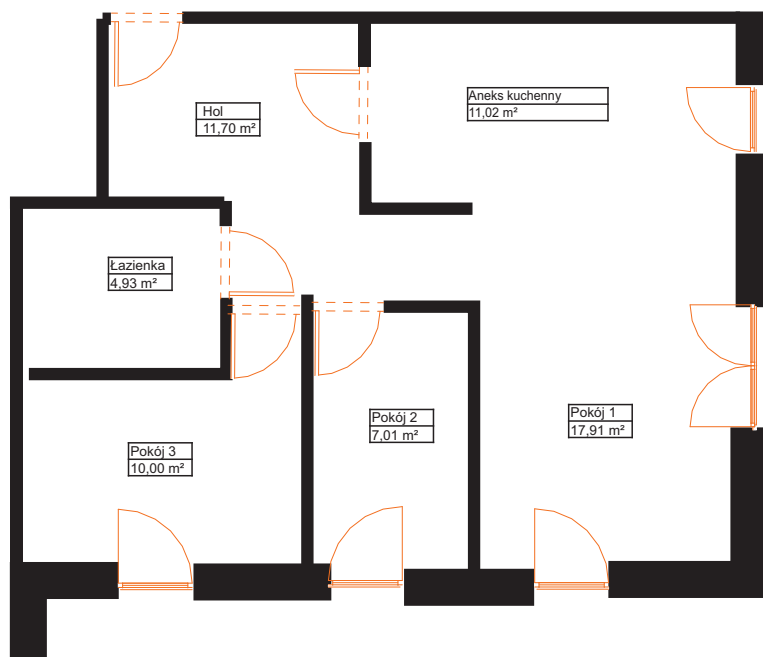

sprzedaz@renobud.com

LEGENDA:

okno rozwierano-uchylne (skrzydło otwierane na całą wysokość okna)

BUDYNEK

PARTER
MIESZKANIE NR L 7

Hol	11,70 m ²
Aneks kuchenny	11,02 m ²
Pokój 1	17,91 m ²
Pokój 2	7,01 m ²
Pokój 3	10,00 m ²
Łazienka	4,93 m ²

Łączna powierzchnia
użytkowa

62,57 m²

Przedstawiona aranżacja lokalu jest przykładowa, rysunki w tym zakresie mają charakter poglądowy oraz informacyjny i nie stanowią oferty w rozumieniu Kodeksu Cywilnego. Przedstawione powierzchnie to powierzchnie projektowane.