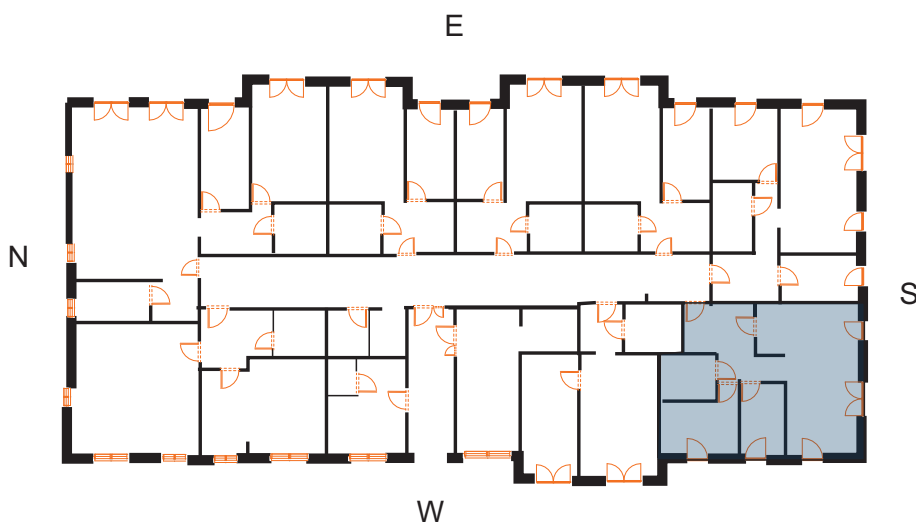

sprzedaz@renobud.com

LEGENDA:

okno rozwierano-uchylne (skrzydło otwierane na całą wysokość okna)

BUDYNEK

PARTER
MIESZKANIE NR L 7

Hol	11,70 m ²
Aneks kuchenny	11,02 m ²
Pokój 1	17,91 m ²
Pokój 2	7,01 m ²
Pokój 3	10,00 m ²
Łazienka	4,93 m ²

Łączna powierzchnia
użytkowa

62,57 m²

Przedstawiona aranżacja lokalu jest przykładowa, rysunki w tym zakresie mają charakter poglądowy oraz informacyjny i nie stanowią oferty w rozumieniu Kodeksu Cywilnego. Przedstawione powierzchnie to powierzchnie projektowane.