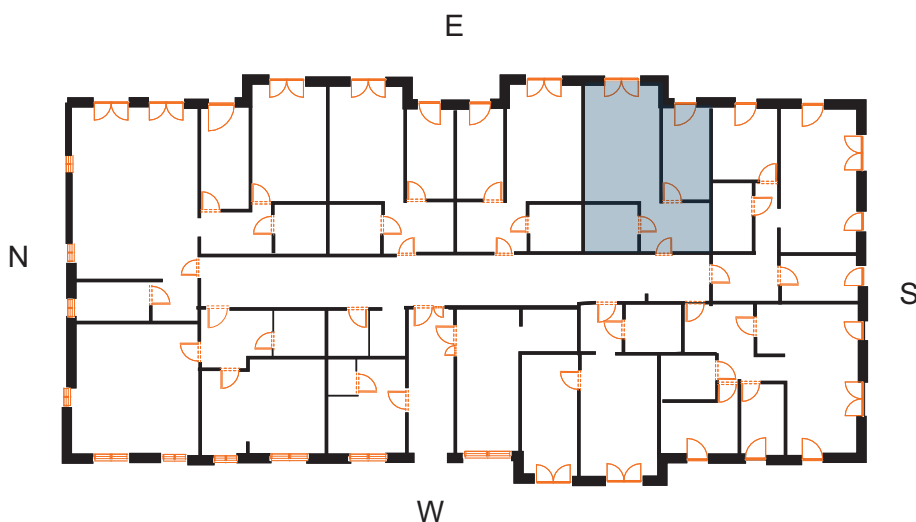

sprzedaz@renobud.com

LEGENDA:

okno rozwierano-uchylne (skrzydło otwierane na całą wysokość okna)

BUDYNEK

PARTER
MIESZKANIE NR L 5

Hol	7,85 m ²
Pokój 1 z aneksem kuchennym	20,40 m ²
Pokój 2	10,19 m ²
Łazienka	5,68 m ²