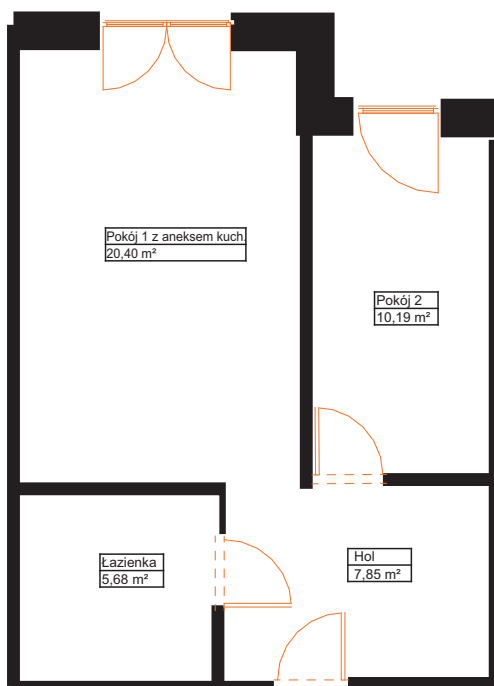

sprzedaz@renobud.com

LEGENDA:

okno rozwierano-uchylne (skrzydło otwierane na całą wysokość okna)

BUDYNEK

PARTER
MIESZKANIE NR L 5

Hol	7,85 m ²
Pokój 1 z aneksem kuchennym	20,40 m ²
Pokój 2	10,19 m ²
Łazienka	5,68 m ²

Łączna powierzchnia użytkowa 44,12 m²

Przedstawiona aranżacja lokalu jest przykładowa, rysunki w tym zakresie mają charakter poglądowy oraz informacyjny i nie stanowią oferty w rozumieniu Kodeksu Cywilnego. Przedstawione powierzchnie to powierzchnie projektowane.