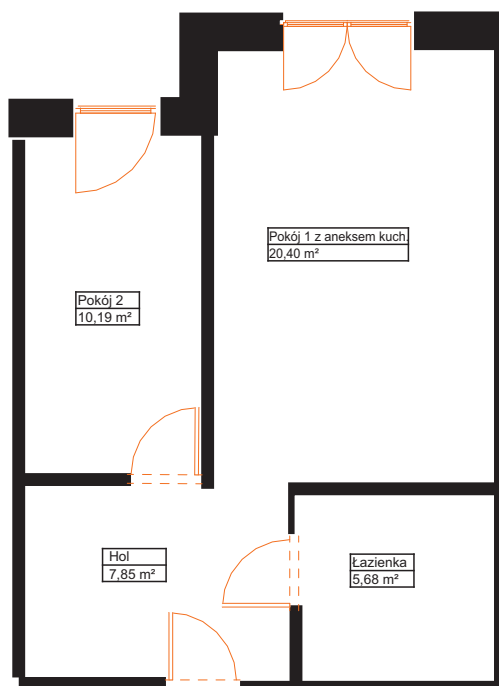

sprzedaz@renobud.com

LEGENDA:

okno rozwierano-uchylne (skrzydło otwierane na całą wysokość okna)

BUDYNEK

PARTER
MIESZKANIE NR L 4

Hol	7,85 m ²
Pokój 1 z aneksem kuchennym	20,40 m ²
Pokój 2	10,19 m ²
Łazienka	5,68 m ²

Łączna powierzchnia użytkowa 44,12 m²

Przedstawiona aranżacja lokalu jest przykładowa, rysunki w tym zakresie mają charakter poglądowy oraz informacyjny i nie stanowią oferty w rozumieniu Kodeksu Cywilnego. Przedstawione powierzchnie to powierzchnie projektowane.