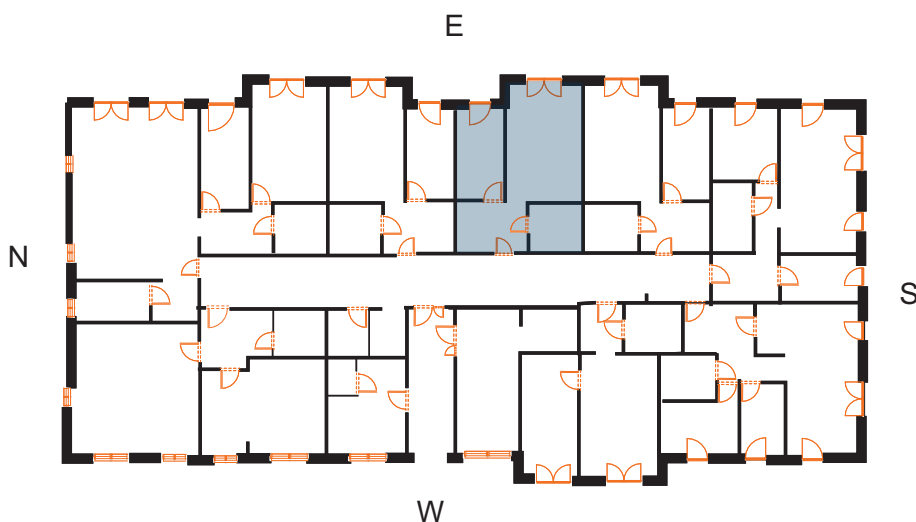

sprzedaz@renobud.com

LEGENDA:

okno rozwierano-uchylne (skrzydło otwierane na całą wysokość okna)

BUDYNEK

PARTER
MIESZKANIE NR L 4

Hol	7,85 m ²
Pokój 1 z aneksem kuchennym	20,40 m ²
Pokój 2	10,19 m ²
Łazienka	5,68 m ²

Łączna powierzchnia użytkowa 44,12 m²

Przedstawiona aranżacja lokalu jest przykładowa, rysunki w tym zakresie mają charakter poglądowy oraz informacyjny i nie stanowią oferty w rozumieniu Kodeksu Cywilnego. Przedstawione powierzchnie to powierzchnie projektowane.