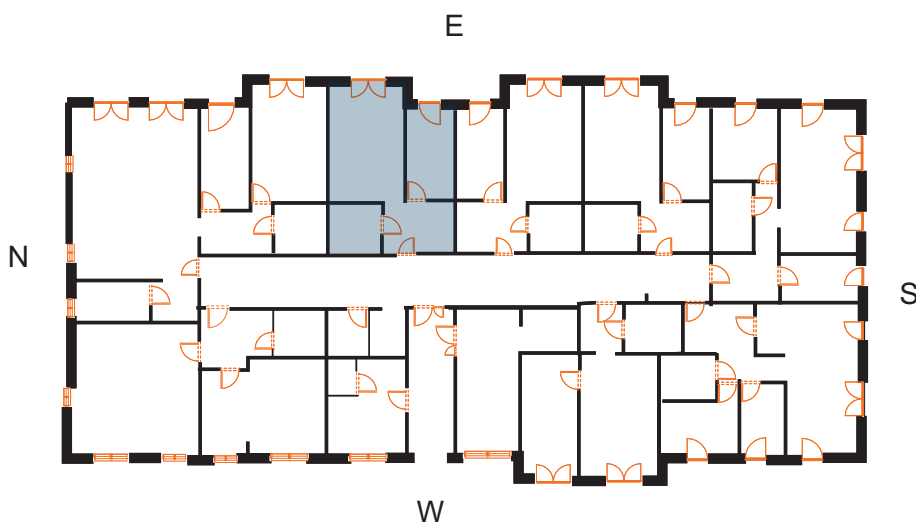

sprzedaz@renobud.com

LEGENDA:

okno rozwierano-uchylne (skrzydło otwierane na całą wysokość okna)

BUDYNEK

PARTER
MIESZKANIE NR L 3

Hol	7,85 m ²
Pokój 1 z aneksem kuchennym	20,40 m ²
Pokój 2	10,19 m ²
Łazienka	5,68 m ²

Łączna powierzchnia użytkowa 44,12 m²

Przedstawiona aranżacja lokalu jest przykładowa, rysunki w tym zakresie mają charakter poglądowy oraz informacyjny i nie stanowią oferty w rozumieniu Kodeksu Cywilnego. Przedstawione powierzchnie to powierzchnie projektowane.