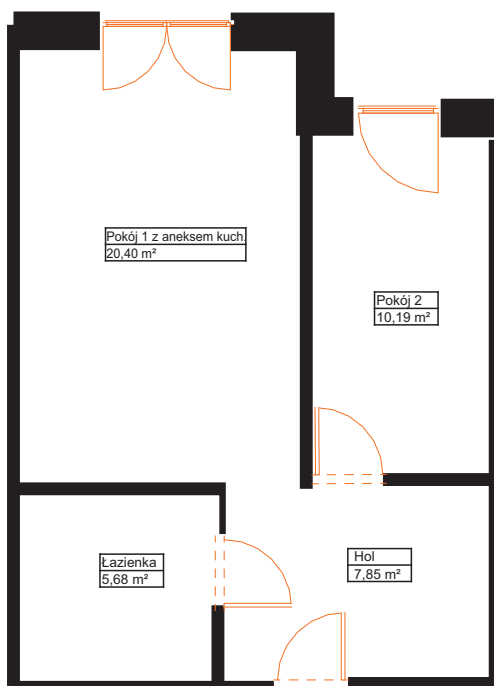

sprzedaz@renobud.com

LEGENDA:

okno rozwierano-uchylne (skrzydło otwierane na całą wysokość okna)

BUDYNEK

PARTER
MIESZKANIE NR L 3

Hol	7,85 m ²
Pokój 1 z aneksem kuchennym	20,40 m ²
Pokój 2	10,19 m ²
Łazienka	5,68 m ²

Łączna powierzchnia użytkowa 44,12 m²

Przedstawiona aranżacja lokalu jest przykładowa, rysunki w tym zakresie mają charakter poglądowy oraz informacyjny i nie stanowią oferty w rozumieniu Kodeksu Cywilnego. Przedstawione powierzchnie to powierzchnie projektowane.