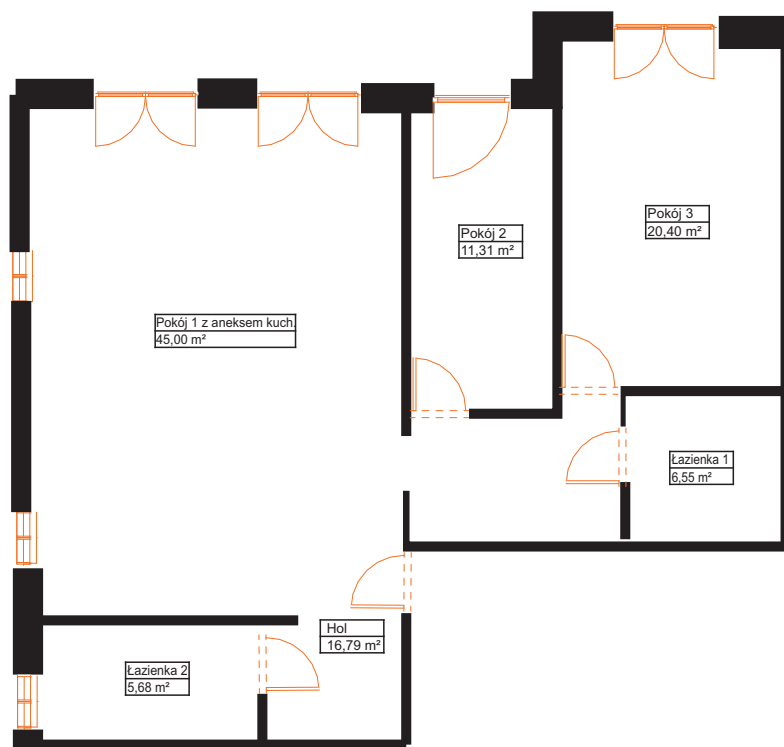

sprzedaz@renobud.com

LEGENDA:

okno rozwierano-uchylne (skrzydło otwierane na całą wysokość okna)

BUDYNEK

PARTER
MIESZKANIE NR L 2

Hol	16,79 m ²
Pokój 1 z aneksem kuchennym	45,00 m ²
Pokój 2	11,31 m ²
Pokój 3	20,40 m ²
Łazienka 1	6,55 m ²
Łazienka 2	5,68 m ²
Łączna powierzchnia użytkowa	105,73 m²

Przedstawiona aranżacja lokalu jest przykładowa, rysunki w tym zakresie mają charakter poglądowy oraz informacyjny i nie stanowią oferty w rozumieniu Kodeksu Cywilnego. Przedstawione powierzchnie to powierzchnie projektowane.