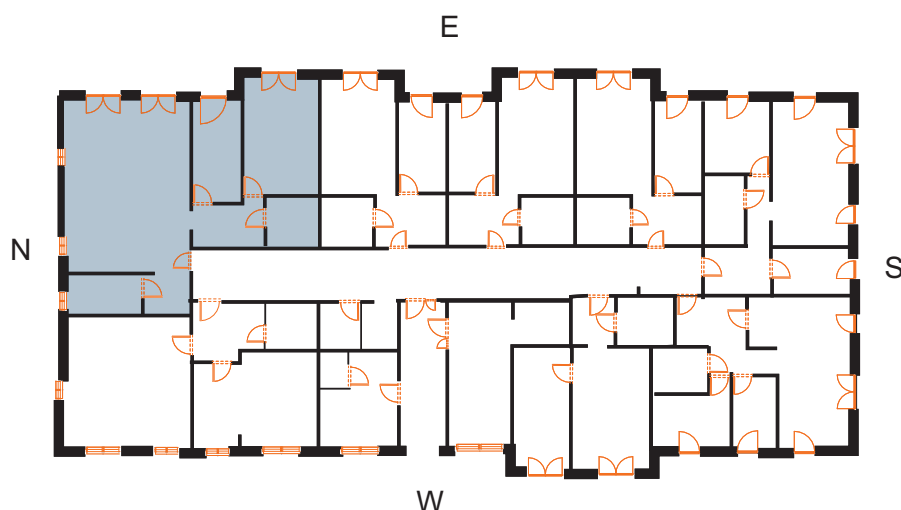

sprzedaz@renobud.com

LEGENDA:

okno rozwierano-uchylne (skrzydło otwierane na całą wysokość okna)

BUDYNEK

PARTER
MIESZKANIE NR L 2

Hol	16,79 m ²
Pokój 1 z aneksem kuchennym	45,00 m ²
Pokój 2	11,31 m ²
Pokój 3	20,40 m ²
Łazienka 1	6,55 m ²
Łazienka 2	5,68 m ²
Łączna powierzchnia użytkowa	105,73 m²