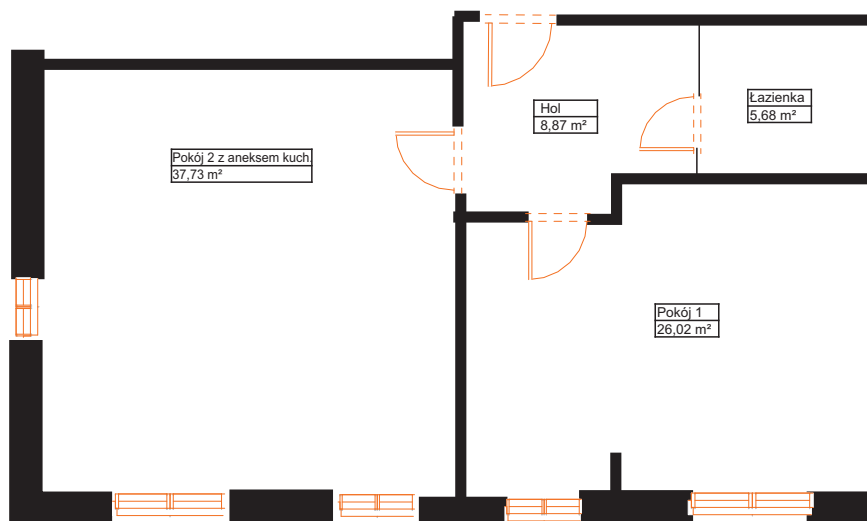

sprzedaz@renobud.com

LEGENDA:

okno rozwierano-uchylne (skrzydło otwierane na całą wysokość okna)

BUDYNEK

PARTER
MIESZKANIE NR L 1

Hol	8,87 m ²
Pokój 1	26,02 m ²
Pokój 2 z aneksem kuchennym	37,73 m ²
łazienka	5,68 m ²

Łączna powierzchnia użytkowa 78,30 m²

Przedstawiona aranżacja lokalu jest przykładowa, rysunki w tym zakresie mają charakter poglądowy oraz informacyjny i nie stanowią oferty w rozumieniu Kodeksu Cywilnego. Przedstawione powierzchnie to powierzchnie projektowane.