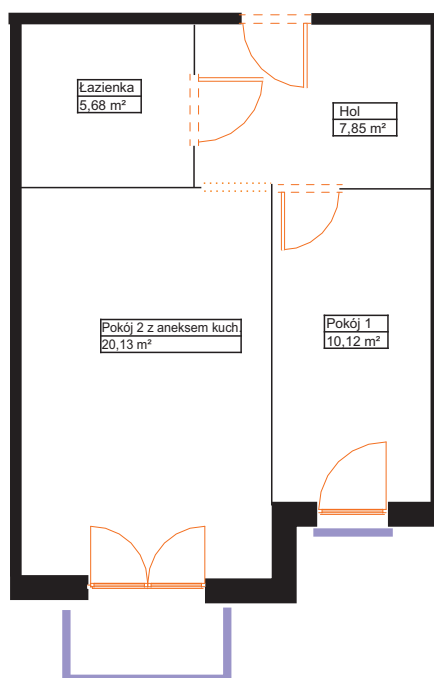

sprzedaz@renobud.com

LEGENDA:

okno rozwierano-uchylne (skrzydło otwierane na całą wysokość okna)

BUDYNEK

PIĘTRO I
MIESZKANIE NR L 9

Hol	7,85 m ²
Pokój 2 z aneksem kuchennym	20,13 m ²
Pokój 1	10,12 m ²
łazienka	5,68 m ²

Łączna powierzchnia użytkowa 43,78 m²

Przedstawiona aranżacja lokalu jest przykładowa, rysunki w tym zakresie mają charakter poglądowy oraz informacyjny i nie stanowią oferty w rozumieniu Kodeksu Cywilnego. Przedstawione powierzchnie to powierzchnie projektowane.