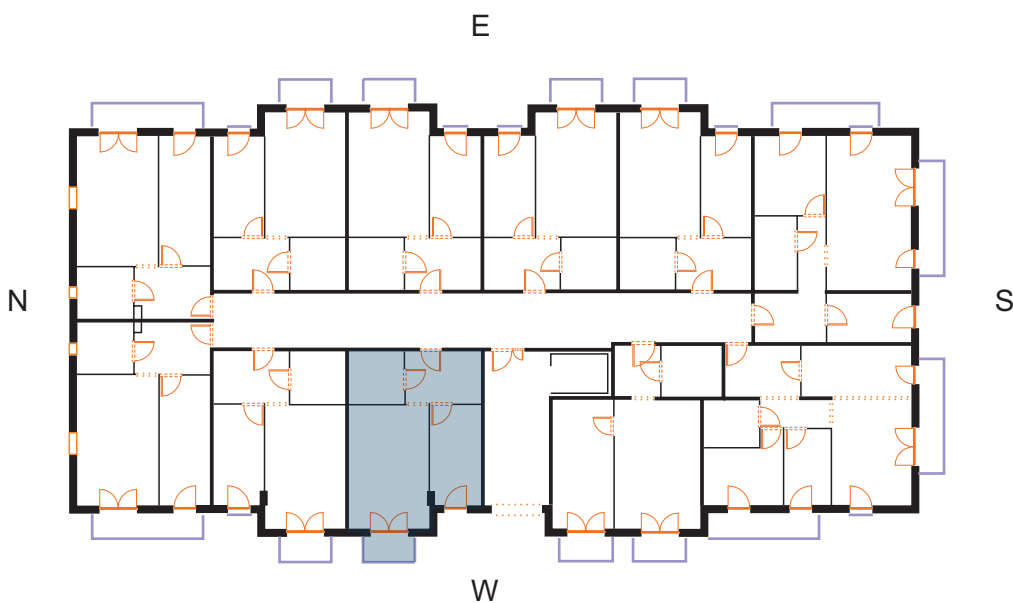

sprzedaz@renobud.com

LEGENDA:

okno rozwierano-uchylne (skrzydło otwierane na całą wysokość okna)

BUDYNEK

PIĘTRO I
MIESZKANIE NR L 9

Hol	7,85 m ²
Pokój 2 z aneksem kuchennym	20,13 m ²
Pokój 1	10,12 m ²
łazienka	5,68 m ²

Łączna powierzchnia użytkowa 43,78 m²

Przedstawiona aranżacja lokalu jest przykładowa, rysunki w tym zakresie mają charakter poglądowy oraz informacyjny i nie stanowią oferty w rozumieniu Kodeksu Cywilnego. Przedstawione powierzchnie to powierzchnie projektowane.