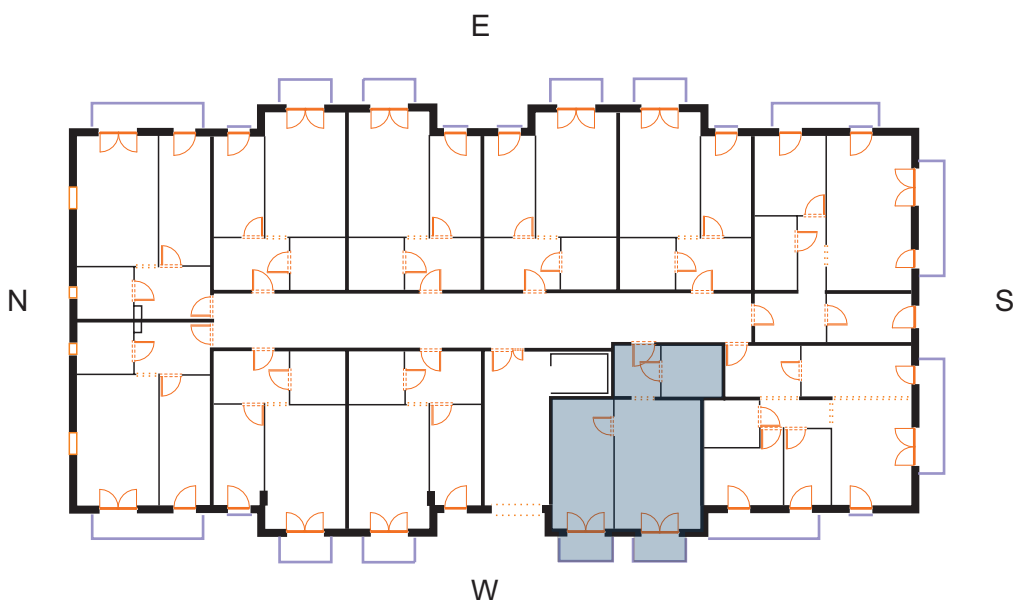

sprzedaz@renobud.com

LEGENDA:

okno rozwierano-uchylne (skrzydło otwierane na całą wysokość okna)

BUDYNEK

PIĘTRO I
MIESZKANIE NR L 19

Hol	4,46 m ²
Pokój 1 z aneksem Kuchennym	22,40 m ²
Pokój 2	15,79 m ²
Łazienka	5,99 m ²

Łączna powierzchnia
użytkowa 48,64 m²

Przedstawiona aranżacja lokalu jest przykładowa, rysunki w tym zakresie mają charakter poglądowy oraz informacyjny i nie stanowią oferty w rozumieniu Kodeksu Cywilnego. Przedstawione powierzchnie to powierzchnie projektowane.