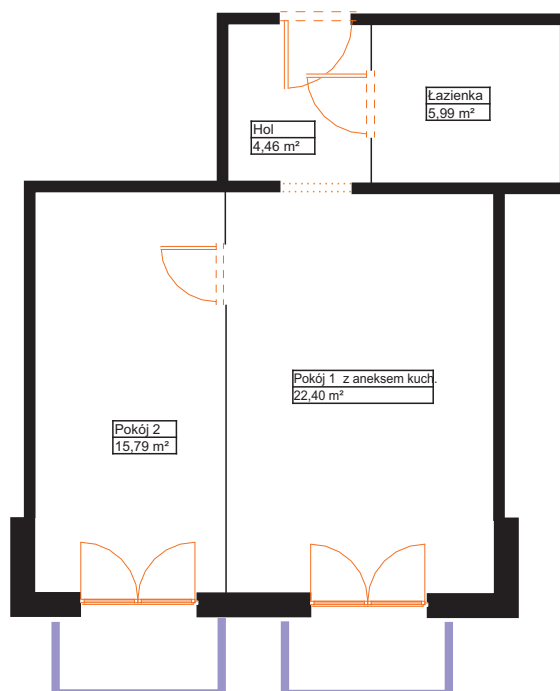

sprzedaz@renobud.com

LEGENDA:

okno rozwierano-uchylne (skrzydło otwierane na całą wysokość okna)

BUDYNEK

PIĘTRO I
MIESZKANIE NR L 19

Hol	4,46 m ²
Pokój 1 z aneksem Kuchennym	22,40 m ²
Pokój 2	15,79 m ²
Łazienka	5,99 m ²

Łączna powierzchnia
użytkowa 48,64 m²

Przedstawiona aranżacja lokalu jest przykładowa, rysunki w tym zakresie mają charakter poglądowy oraz informacyjny i nie stanowią oferty w rozumieniu Kodeksu Cywilnego. Przedstawione powierzchnie to powierzchnie projektowane.