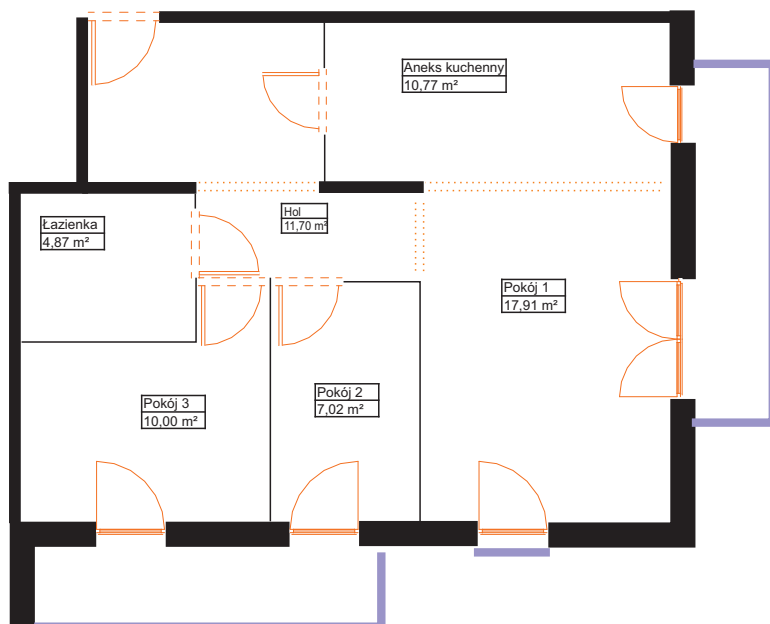

sprzedaz@renobud.com

LEGENDA:

okno rozwierano-uchylne (skrzydło otwierane na całą wysokość okna)

BUDYNEK

PIĘTRO I
MIESZKANIE NR L 18

Hol	11,70 m ²
Aneks kuchenny	10,77 m ²
Pokój 1	17,91 m ²
Pokój 2	7,02 m ²
Pokój 3	10,00 m ²
Łazienka	4,87 m ²

Łączna powierzchnia użytkowa 62,27 m²

Przedstawiona aranżacja lokalu jest przykładowa, rysunki w tym zakresie mają charakter poglądowy oraz informacyjny i nie stanowią oferty w rozumieniu Kodeksu Cywilnego. Przedstawione powierzchnie to powierzchnie projektowane.