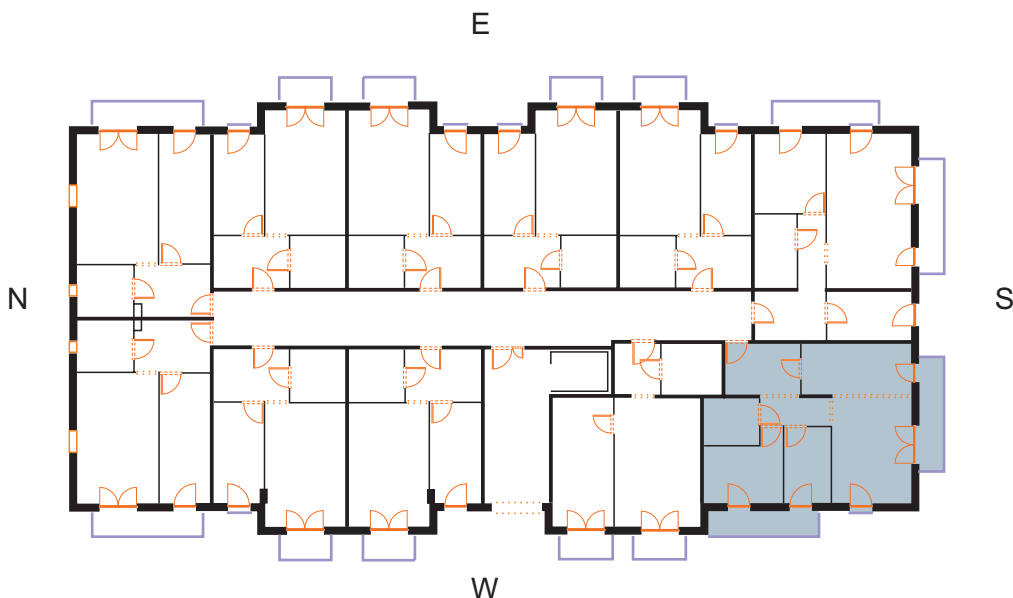

sprzedaz@renobud.com

LEGENDA:

okno rozwierano-uchylne (skrzydło otwierane na całą wysokość okna)

BUDYNEK

PIĘTRO I
MIESZKANIE NR L 18

Hol	11,70 m ²
Aneks kuchenny	10,77 m ²
Pokój 1	17,91 m ²
Pokój 2	7,02 m ²
Pokój 3	10,00 m ²
Łazienka	4,87 m ²

Łączna powierzchnia użytkowa 62,27 m²

Przedstawiona aranżacja lokalu jest przykładowa, rysunki w tym zakresie mają charakter poglądowy oraz informacyjny i nie stanowią oferty w rozumieniu Kodeksu Cywilnego. Przedstawione powierzchnie to powierzchnie projektowane.