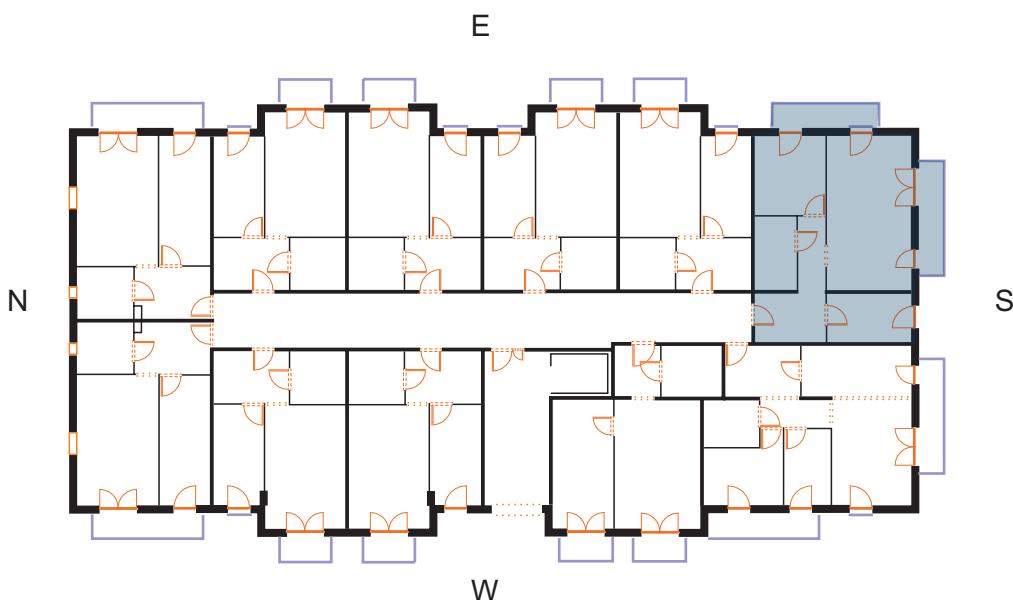

sprzedaz@renobud.com

LEGENDA:

okno rozwierano-uchylne (skrzydło otwierane na całą wysokość okna)

## BUDYNEK

PIĘTRO I  
MIESZKANIE NR L 17

Hol	11,19 m <sup>2</sup>
Pokój 1	11,25 m <sup>2</sup>
Pokój 2 z aneksem kuchennym	26,30 m <sup>2</sup>
Pokój 3	8,22 m <sup>2</sup>
Łazienka	5,78 m <sup>2</sup>

**Łączna powierzchnia użytkowa** 62,74 m<sup>2</sup>