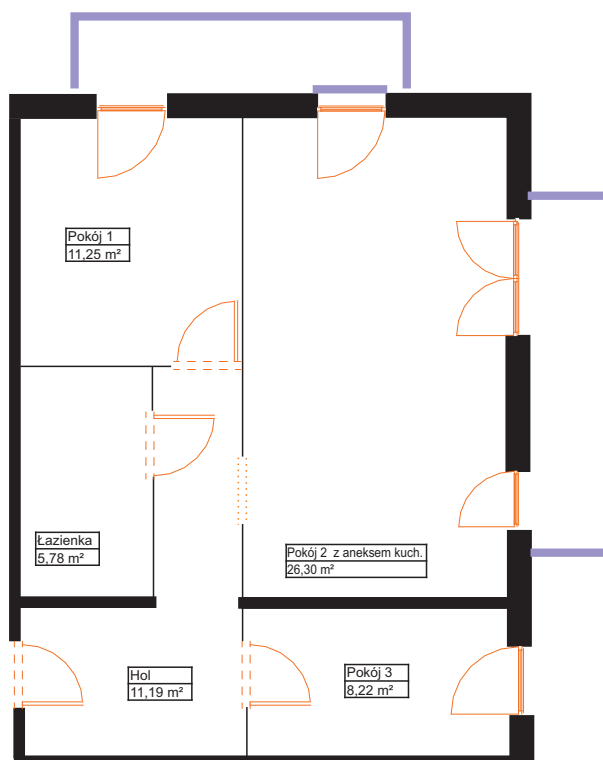

sprzedaz@renobud.com

LEGENDA:

okno rozwierano-uchylne (skrzydło otwierane na całą wysokość okna)

## BUDYNEK

PIĘTRO I  
MIESZKANIE NR L 17

Hol	11,19 m <sup>2</sup>
Pokój 1	11,25 m <sup>2</sup>
Pokój 2 z aneksem kuchennym	26,30 m <sup>2</sup>
Pokój 3	8,22 m <sup>2</sup>
Łazienka	5,78 m <sup>2</sup>

**Łączna powierzchnia użytkowa** 62,74 m<sup>2</sup>