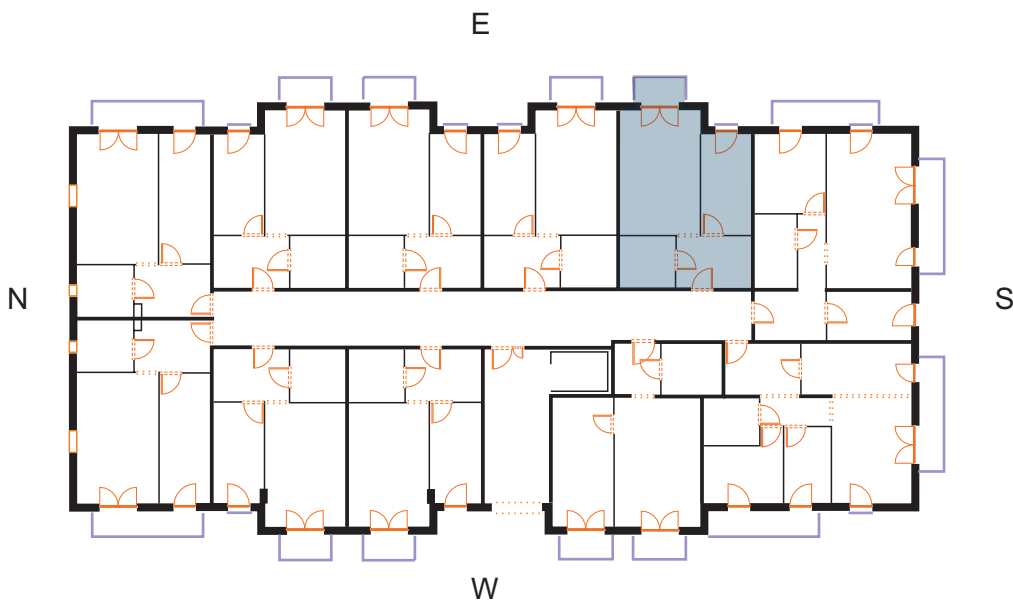

+48 725 013 317

sprzedaz@renobud.com

LEGENDA:

okno rozwierano-uchylne (skrzydło otwierane na całą wysokość okna)

BUDYNEK

PIĘTRO I
MIESZKANIE NR L 16

Hol	7,85 m ²
Pokój 1 z aneksem kuchennym	20,13 m ²
Pokój 2	10,19 m ²
Łazienka	5,68 m ²

Łączna powierzchnia użytkowa 43,85 m²

Przedstawiona aranżacja lokalu jest przykładowa, rysunki w tym zakresie mają charakter poglądowy oraz informacyjny i nie stanowią oferty w rozumieniu Kodeksu Cywilnego. Przedstawione powierzchnie to powierzchnie projektowane.