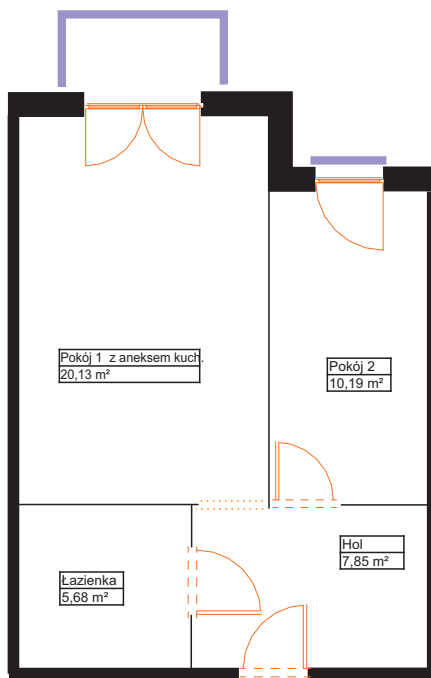

+48 725 013 317

sprzedaz@renobud.com

LEGENDA:

okno rozwierano-uchylne (skrzydło otwierane na całą wysokość okna)

BUDYNEK

PIĘTRO I
MIESZKANIE NR L 16

Hol	7,85 m ²
Pokój 1 z aneksem kuchennym	20,13 m ²
Pokój 2	10,19 m ²
Łazienka	5,68 m ²

Łączna powierzchnia użytkowa 43,85 m²

Przedstawiona aranżacja lokalu jest przykładowa, rysunki w tym zakresie mają charakter poglądowy oraz informacyjny i nie stanowią oferty w rozumieniu Kodeksu Cywilnego. Przedstawione powierzchnie to powierzchnie projektowane.