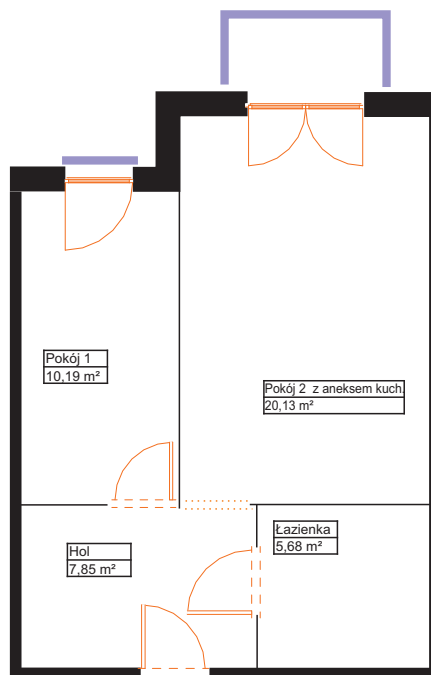

sprzedaz@renobud.com

LEGENDA:

okno rozwierano-uchylne (skrzydło otwierane na całą wysokość okna)

BUDYNEK

PIĘTRO I
MIESZKANIE NR L 15

| | |
|-----------------------------|----------------------|
| Hol | 7,85 m ² |
| Pokój 1 | 10,19 m ² |
| Pokój 2 z aneksem kuchennym | 20,13 m ² |
| łazienka | 5,68 m ² |

Łączna powierzchnia użytkowa 43,85 m²

Przedstawiona aranżacja lokalu jest przykładowa, rysunki w tym zakresie mają charakter poglądowy oraz informacyjny i nie stanowią oferty w rozumieniu Kodeksu Cywilnego. Przedstawione powierzchnie to powierzchnie projektowane.