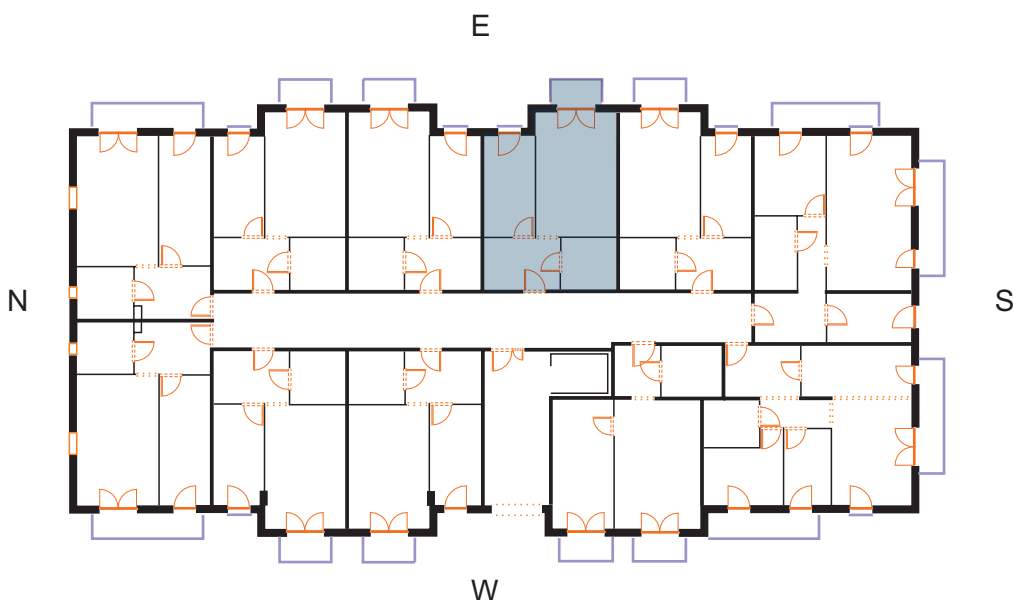

sprzedaz@renobud.com

LEGENDA:

okno rozwierano-uchylne (skrzydło otwierane na całą wysokość okna)

BUDYNEK

PIĘTRO I
MIESZKANIE NR L 15

| | |
|-----------------------------|----------------------|
| Hol | 7,85 m ² |
| Pokój 1 | 10,19 m ² |
| Pokój 2 z aneksem kuchennym | 20,13 m ² |
| łazienka | 5,68 m ² |

Łączna powierzchnia użytkowa 43,85 m²

Przedstawiona aranżacja lokalu jest przykładowa, rysunki w tym zakresie mają charakter poglądowy oraz informacyjny i nie stanowią oferty w rozumieniu Kodeksu Cywilnego. Przedstawione powierzchnie to powierzchnie projektowane.