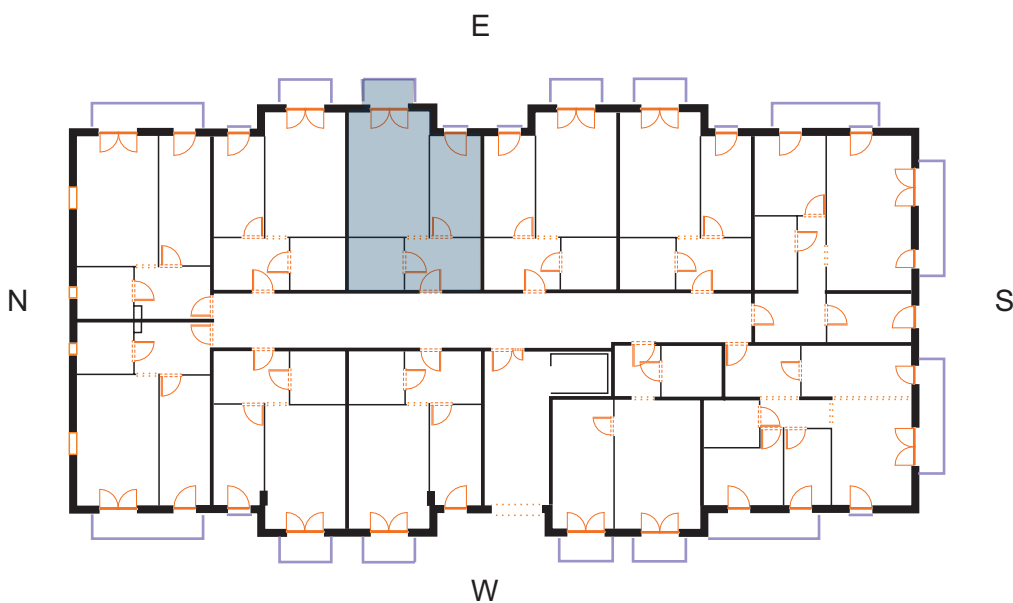

## BUDYNEK

PIĘTRO I  
MIESZKANIE NR L 14

Hol	7,85 m <sup>2</sup>
Pokój 1 z aneksem kuchennym	20,13 m <sup>2</sup>
Pokój 2	10,19 m <sup>2</sup>
łazienka	5,68 m <sup>2</sup>

Łączna powierzchnia użytkowa 43,85 m<sup>2</sup>