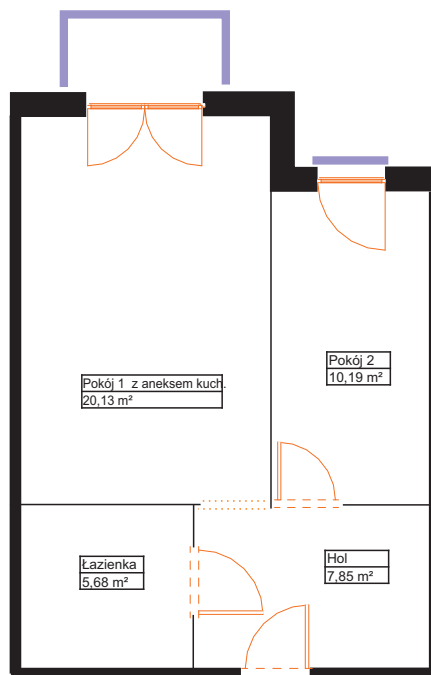

ZIMOWA

Apartamenty

Apartamenty Zimowa:

ul. Zimowa 14

43-230 Goczałkowice-Zdrój

Biuro sprzedaży:

ul. Św. Anny 7

43-230 Goczałkowice-Zdrój

+48 725 013 317

sprzedaz@renobud.com

LEGENDA:

BUDYNEK

PIĘTRO I
MIESZKANIE NR L 14

Hol	7,85 m²
Pokój 1 z aneksem kuchennym	20,13 m²
Pokój 2	10,19 m²
łazienka	5,68 m²

Łączna powierzchnia użytkowa 43,85 m²

Przedstawiona aranżacja lokalu jest przykładowa, rysunki w tym zakresie mają charakter poglądowy oraz informacyjny i nie stanowią oferty w rozumieniu Kodeksu Cywilnego. Przedstawione powierzchnie to powierzchnie projektowane.