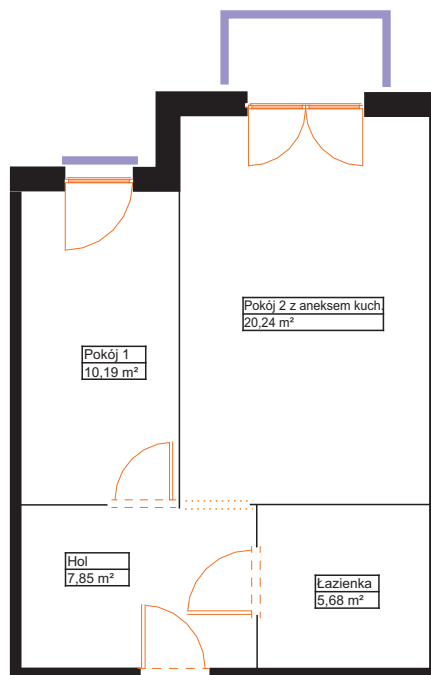

sprzedaz@renobud.com

LEGENDA:

okno rozwierano-uchylne (skrzydło otwierane na całą wysokość okna)

## BUDYNEK

PIĘTRO I  
MIESZKANIE NR L 13

Hol	7,85 m <sup>2</sup>
Pokój 1	10,19 m <sup>2</sup>
Pokój 2 z aneksem kuchennym	20,24 m <sup>2</sup>
Łazienka	5,68 m <sup>2</sup>

Łączna powierzchnia użytkowa 43,96 m<sup>2</sup>