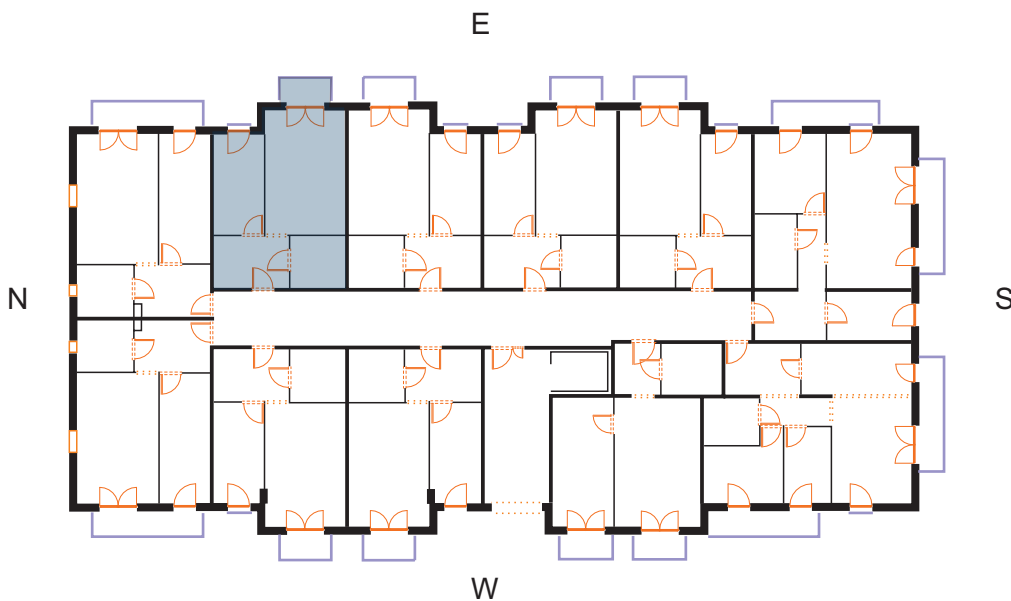

sprzedaz@renobud.com

LEGENDA:

okno rozwierano-uchylne (skrzydło otwierane na całą wysokość okna)

## BUDYNEK

PIĘTRO I  
MIESZKANIE NR L 13

Hol	7,85 m <sup>2</sup>
Pokój 1	10,19 m <sup>2</sup>
Pokój 2 z aneksem kuchennym	20,24 m <sup>2</sup>
Łazienka	5,68 m <sup>2</sup>

Łączna powierzchnia użytkowa 43,96 m<sup>2</sup>