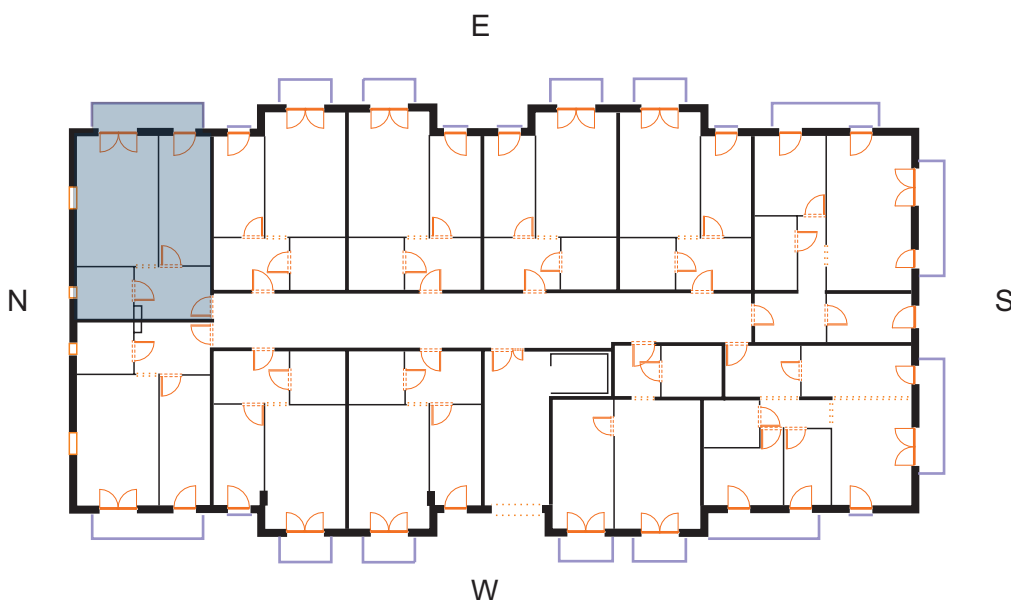

sprzedaz@renobud.com

LEGENDA:

okno rozwierano-uchylne (skrzydło otwierane na całą wysokość okna)

## BUDYNEK

PIĘTRO I  
MIESZKANIE NR L 12

Hol	7,66 m <sup>2</sup>
Pokój 1 z aneksem kuchennym	21,15 m <sup>2</sup>
Pokój 2	13,22 m <sup>2</sup>
łazienka	5,68 m <sup>2</sup>

**Łączna powierzchnia użytkowa** 47,71 m<sup>2</sup>