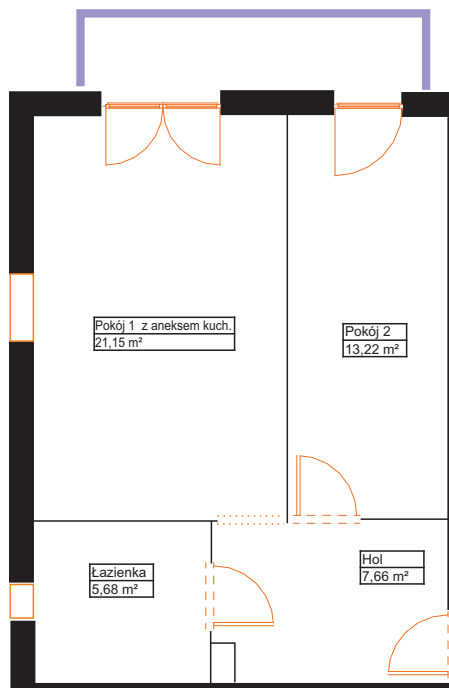

sprzedaz@renobud.com

LEGENDA:

okno rozwierano-uchylne (skrzydło otwierane na całą wysokość okna)

## BUDYNEK

PIĘTRO I  
MIESZKANIE NR L 12

Hol	7,66 m <sup>2</sup>
Pokój 1 z aneksem kuchennym	21,15 m <sup>2</sup>
Pokój 2	13,22 m <sup>2</sup>
łazienka	5,68 m <sup>2</sup>

**Łączna powierzchnia użytkowa** 47,71 m<sup>2</sup>