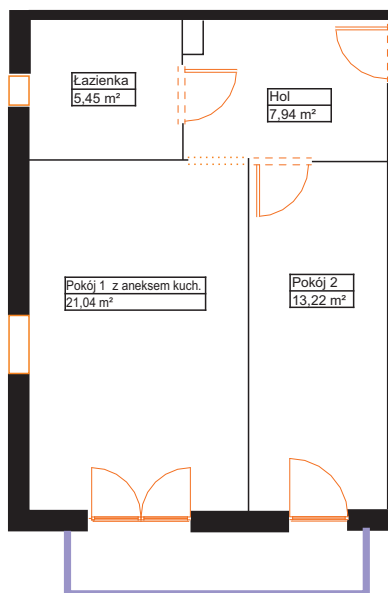

sprzedaz@renobud.com

LEGENDA:

okno rozwierano-uchylne (skrzydło otwierane na całą wysokość okna)

BUDYNEK

PIĘTRO I
MIESZKANIE NR L 11

Hol	7,91 m ²
Pokój 1 z aneksem kuchennym	21,04 m ²
Pokój 2	13,22 m ²
Łazienka	5,45 m ²

łącna powierzchnia użytkowa 47,65 m²

Przedstawiona aranżacja lokalu jest przykładowa, rysunki w tym zakresie mają charakter poglądowy oraz informacyjny i nie stanowią oferty w rozumieniu Kodeksu Cywilnego. Przedstawione powierzchnie to powierzchnie projektowane.