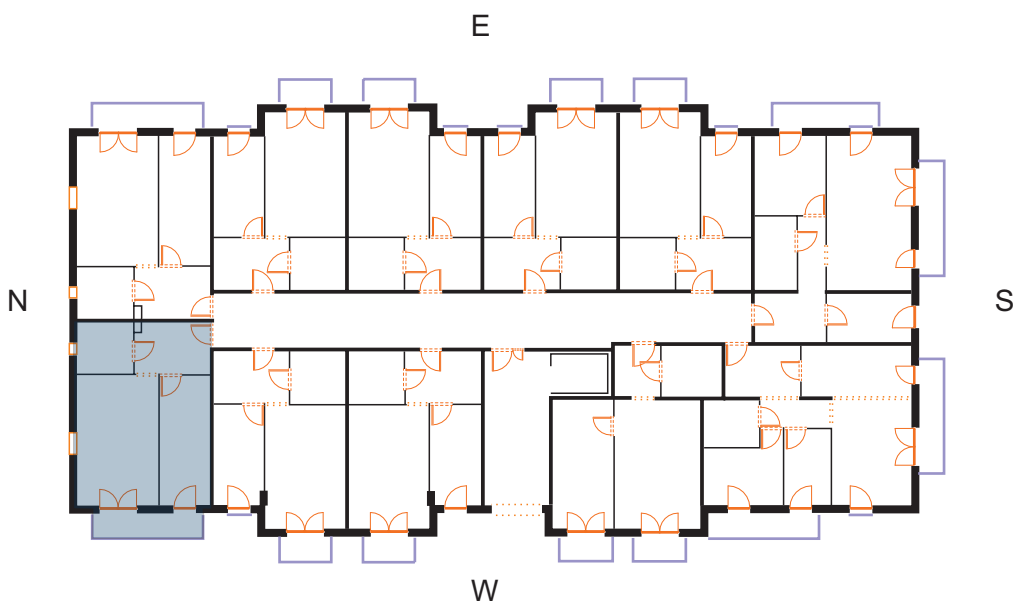

sprzedaz@renobud.com

LEGENDA:

okno rozwierano-uchylne (skrzydło otwierane na całą wysokość okna)

BUDYNEK

PIĘTRO I
MIESZKANIE NR L 11

Hol	7,91 m ²
Pokój 1 z aneksem kuchennym	21,04 m ²
Pokój 2	13,22 m ²
Łazienka	5,45 m ²

łącna powierzchnia użytkowa 47,65 m²

Przedstawiona aranżacja lokalu jest przykładowa, rysunki w tym zakresie mają charakter poglądowy oraz informacyjny i nie stanowią oferty w rozumieniu Kodeksu Cywilnego. Przedstawione powierzchnie to powierzchnie projektowane.