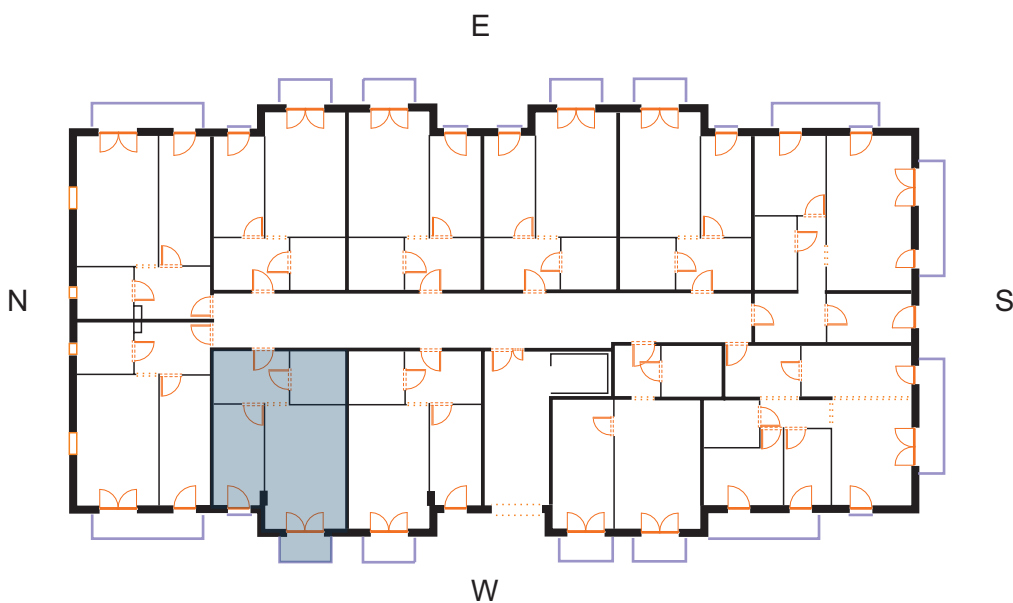

## BUDYNEK

PIĘTRO I  
MIESZKANIE NR L 10

Hol	7,85 m <sup>2</sup>
Pokój 1 z aneksem kuchennym	20,13 m <sup>2</sup>
Pokój 2	10,12 m <sup>2</sup>
Łazienka	5,68 m <sup>2</sup>

Łączna powierzchnia użytkowa 43,78 m<sup>2</sup>