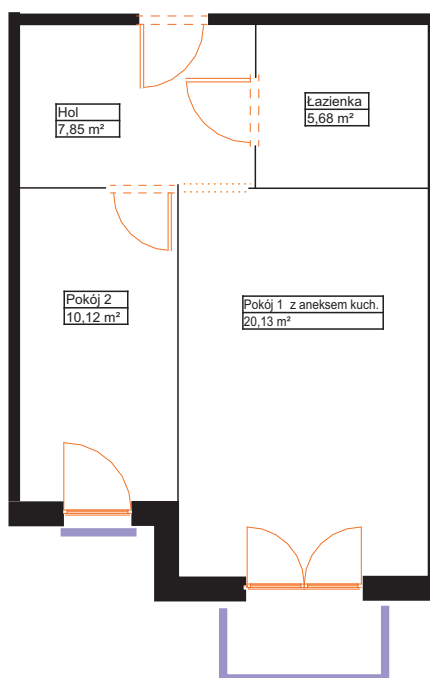

LEGENDA:

okno rozwierano-uchylne (skrzydło otwierane na całą wysokość okna)