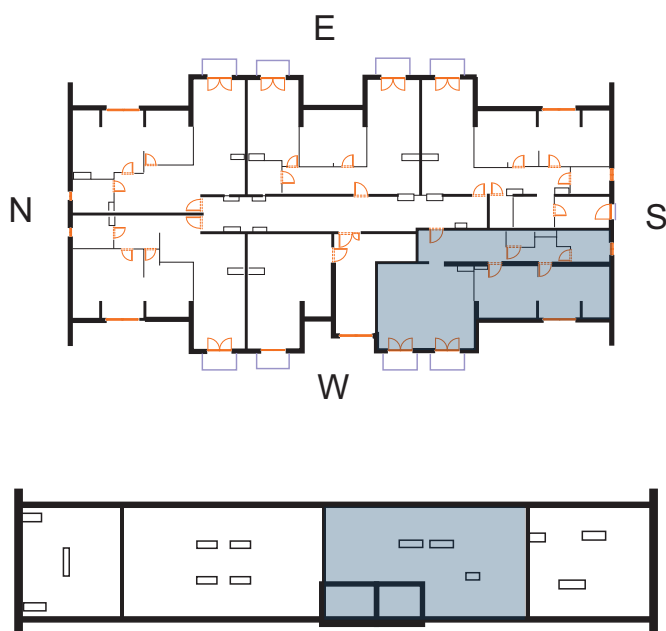

sprzedaz@renobud.com

LEGENDA:

okno rozwierano-uchylne (skrzydło otwierane na całą wysokość okna)

BUDYNEK

PIĘTRO IV I PODDASZE MIESZKANIE NR M 7

	powierzchnia użytkowa	powierzchnia netto
Hol+ schody	15,44 m ²	19,65 m ²
Salon + aneks	38,93 m ²	38,93 m ²
Pokój 1	14,8 m ²	18,54 m ²
Pokój 2	8,47 m ²	16,34 m ²
Łazienka 1	6,87 m ²	6,87 m ²
Toaleta	1,93 m ²	1,93 m ²
Komunikacja-poddasze		3,12 m ²
Suszarnia-poddasze		66,86 m ²
Łączna powierzchnia	86,44 m²	172,24 m²