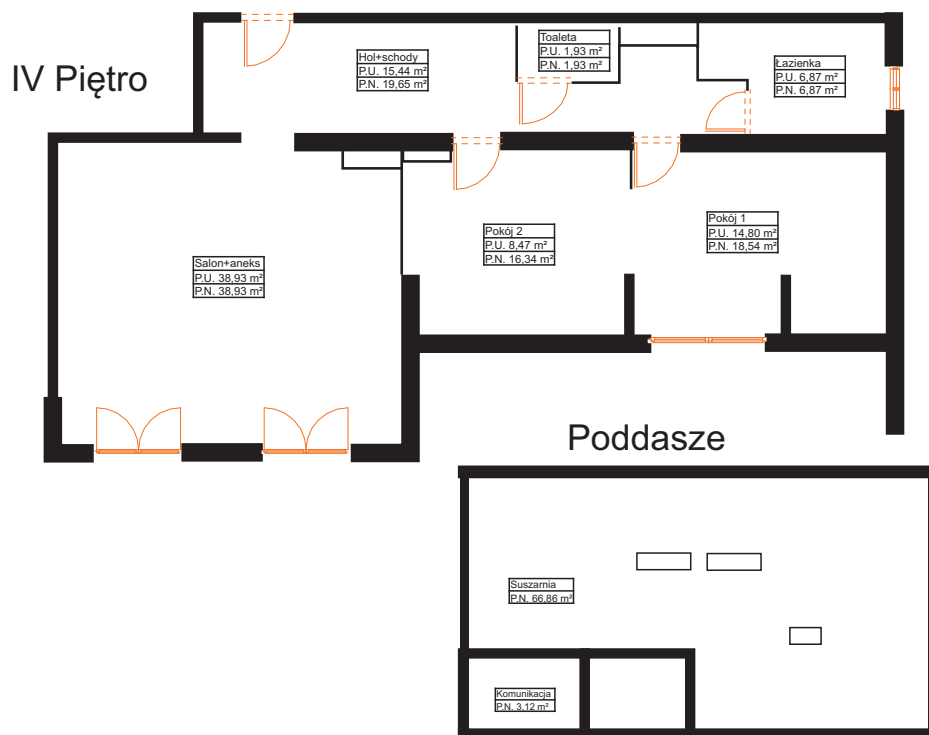

sprzedaz@renobud.com

LEGENDA:

okno rozwierano-uchylne (skrzydło otwierane na całą wysokość okna)

BUDYNEK

PIĘTRO IV I PODDASZE MIESZKANIE NR M 7

	powierzchnia użytkowa	powierzchnia netto
Hol+ schody	15,44 m ²	19,65 m ²
Salon + aneks	38,93 m ²	38,93 m ²
Pokój 1	14,8 m ²	18,54 m ²
Pokój 2	8,47 m ²	16,34 m ²
Łazienka 1	6,87 m ²	6,87 m ²
Toaleta	1,93 m ²	1,93 m ²
Komunikacja-poddasze		3,12 m ²
Suszarnia-poddasze		66,86 m ²
Łączna powierzchnia	86,44 m²	172,24 m²