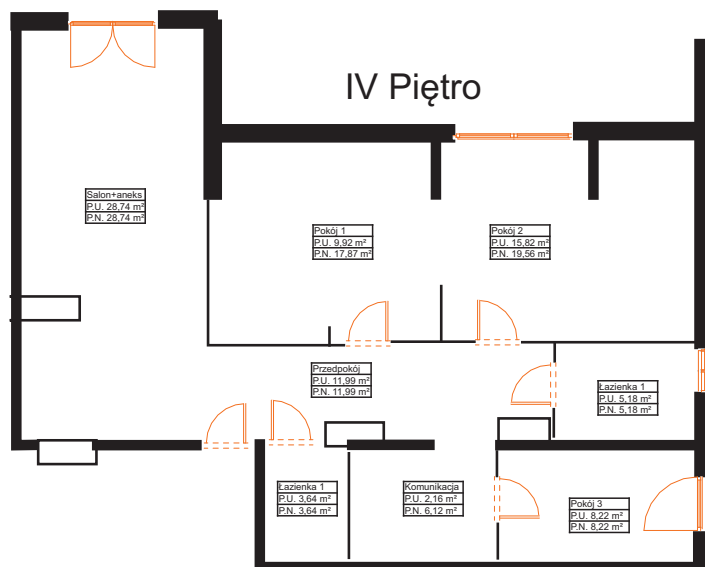

sprzedaz@renobud.com

LEGENDA:

okno rozwierano-uchylne (skrzydło otwierane na całą wysokość okna)

BUDYNEK

PIĘTRO IV I PODDASZE MIESZKANIE NR M 6

	powierzchnia użytkowa	powierzchnia netto
Przedpokój	11,99 m ²	11,99 m ²
Salon + aneks	28,74 m ²	28,74 m ²
Pokój 1	9,92 m ²	17,87 m ²
Pokój 2	15,82 m ²	19,56 m ²
Pokój 3	8,22 m ²	8,22 m ²
Łazienka 1	5,18 m ²	5,18 m ²
Łazienka 2	3,64 m ²	3,64 m ²
Komunikacja	2,16 m ²	6,12 m ²
Komunikacja-poddasze		3,95 m ²
Suszarnia-poddasze		42,10 m ²
Łączna powierzchnia	85,67 m²	147,37 m²