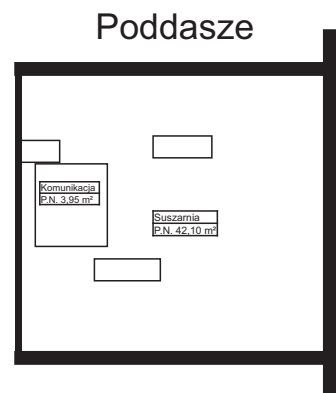

sprzedaz@renobud.com

LEGENDA:

okno rozwierano-uchylne (skrzydło otwierane na całą wysokość okna)

BUDYNEK

PIĘTRO IV I PODDASZE MIESZKANIE NR M 6

	powierzchnia użytkowa	powierzchnia netto
Przedpokój	11,99 m ²	11,99 m ²
Salon + aneks	28,74 m ²	28,74 m ²
Pokój 1	9,92 m ²	17,87 m ²
Pokój 2	15,82 m ²	19,56 m ²
Pokój 3	8,22 m ²	8,22 m ²
Łazienka 1	5,18 m ²	5,18 m ²
Łazienka 2	3,64 m ²	3,64 m ²
Komunikacja	2,16 m ²	6,12 m ²
Komunikacja-poddasze		3,95 m ²
Suszarnia-poddasze		42,10 m ²
Łączna powierzchnia	85,67 m²	147,37 m²