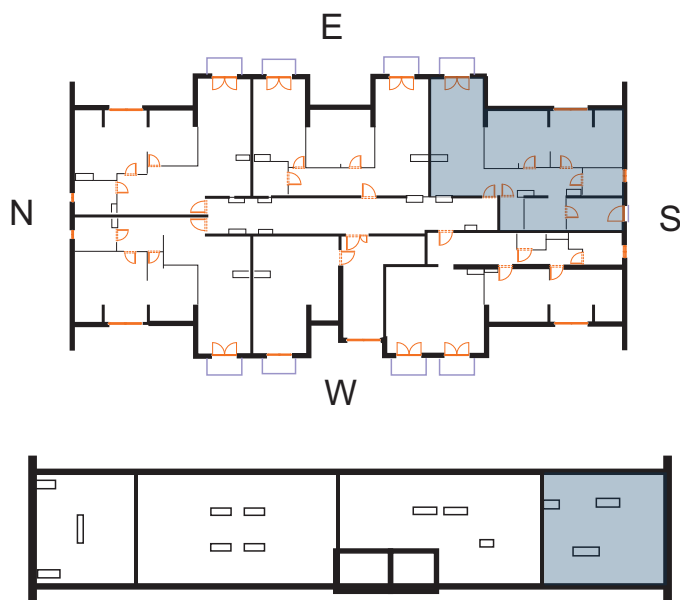

sprzedaz@renobud.com

LEGENDA:

okno rozwierano-uchylne (skrzydło otwierane na całą wysokość okna)

BUDYNEK

PIĘTRO IV I PODDASZE MIESZKANIE NR M 6

	powierzchnia użytkowa	powierzchnia netto
Przedpokój	11,99 m ²	11,99 m ²
Salon + aneks	28,74 m ²	28,74 m ²
Pokój 1	9,92 m ²	17,87 m ²
Pokój 2	15,82 m ²	19,56 m ²
Pokój 3	8,22 m ²	8,22 m ²
Łazienka 1	5,18 m ²	5,18 m ²
Łazienka 2	3,64 m ²	3,64 m ²
Komunikacja	2,16 m ²	6,12 m ²
Komunikacja-poddasze		3,95 m ²
Suszarnia-poddasze		42,10 m ²
Łączna powierzchnia	85,67 m²	147,37 m²