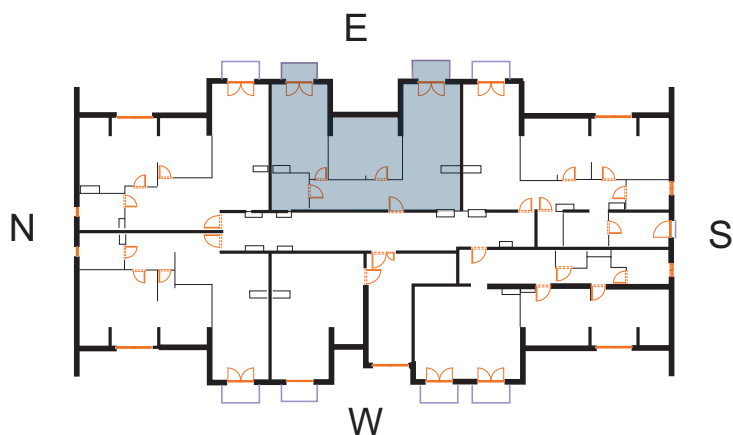

sprzedaz@renobud.com

LEGENDA:

okno rozwierano-uchylne (skrzydło otwierane na całą wysokość okna)

BUDYNEK

PIĘTRO IV
MIESZKANIE NR M 5

	powierzchnia użytkowa	powierzchnia netto
Przedpokój	11,40 m ²	11,40 m ²
Salon +aneks	28,74 m ²	28,74 m ²
Pokój 1	20,42 m ²	20,42 m ²
Pokój 2	10,41 m ²	18,76 m ²
Łazienka	5,45 m ²	5,45 m ²
Łączna powierzchnia	76,42 m²	84,77 m²