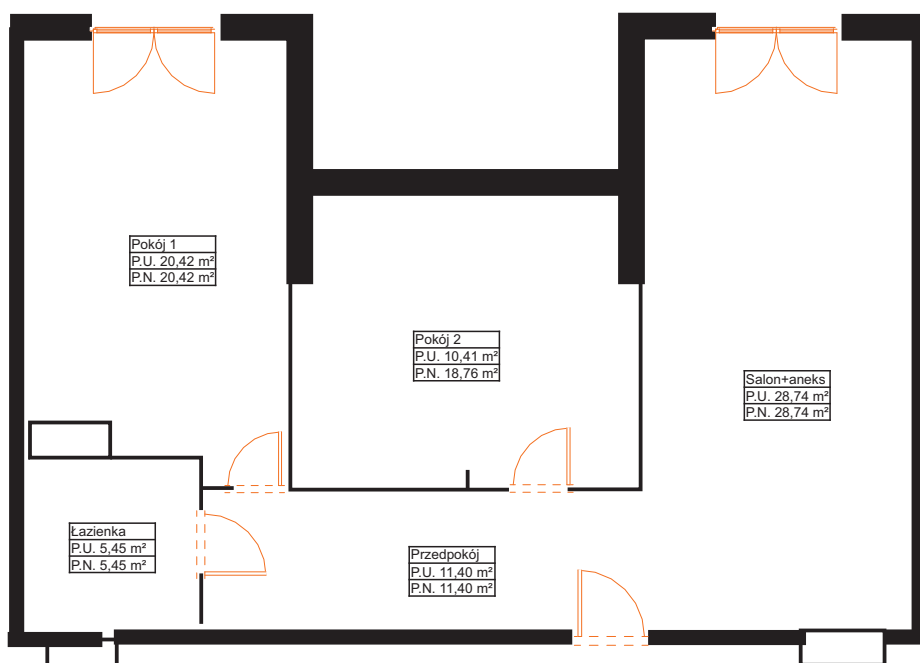

sprzedaz@renobud.com

LEGENDA:

okno rozwierano-uchylne (skrzydło otwierane na całą wysokość okna)

BUDYNEK

PIĘTRO IV
MIESZKANIE NR M 5

	powierzchnia użytkowa	powierzchnia netto
Przedpokój	11,40 m ²	11,40 m ²
Salon +aneks	28,74 m ²	28,74 m ²
Pokój 1	20,42 m ²	20,42 m ²
Pokój 2	10,41 m ²	18,76 m ²
Łazienka	5,45 m ²	5,45 m ²
Łączna powierzchnia	76,42 m²	84,77 m²