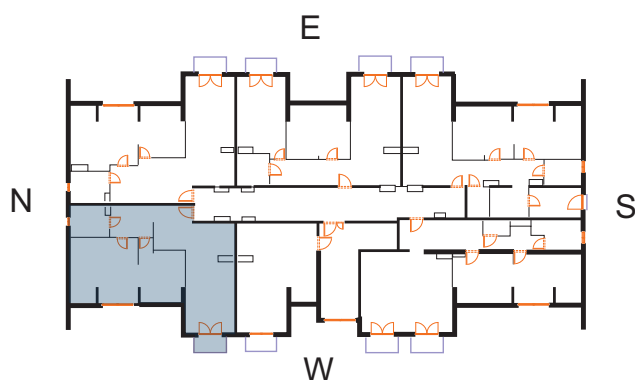

sprzedaz@renobud.com

IV Piętro

Poddasze

LEGENDA:

okno rozwierano-uchylne (skrzydło otwierane na całą wysokość okna)

Przedstawiona aranżacja lokalu jest przykładowa, rysunki w tym zakresie mają charakter poglądowy oraz informacyjny i nie stanowią oferty w rozumieniu Kodeksu Cywilnego. Przedstawione powierzchnie to powierzchnie projektowane.

BUDYNEK

PIĘTRO IV I PODDASZE MIESZKANIE NR M 3

	powierzchnia użytkowa	powierzchnia netto
Hol+schody	12,82 m ²	16,40 m ²
Salon +aneks	28,29 m ²	28,29 m ²
Pokój 1	8,14 m ²	14,17 m ²
Pokój 2	19,57 m ²	23,28 m ²
Łazienka	6,29 m ²	6,29 m ²
Poddasze-komunikacja		3,74 m ²
Poddasze suszarnia		79,27 m ²
Łączna powierzchnia	75,11 m²	171,44 m²