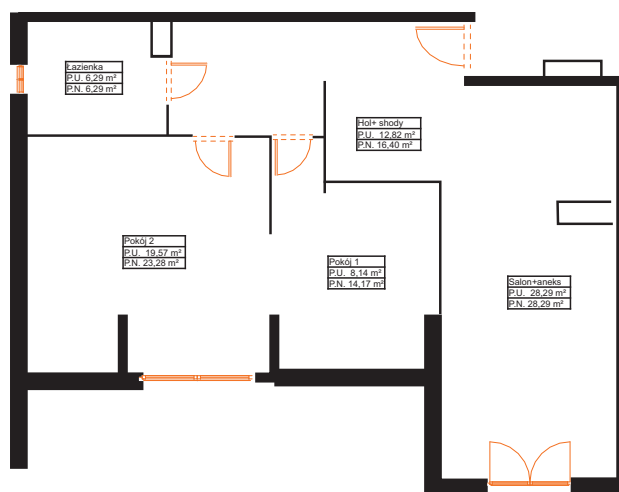

sprzedaz@renobud.com

IV Piętro

Poddasze

LEGENDA:

okno rozwierano-uchylne (skrzydło otwierane na całą wysokość okna)

Przedstawiona aranżacja lokalu jest przykładowa, rysunki w tym zakresie mają charakter poglądowy oraz informacyjny i nie stanowią oferty w rozumieniu Kodeksu Cywilnego. Przedstawione powierzchnie to powierzchnie projektowane.

BUDYNEK

PIĘTRO IV I PODDASZE MIESZKANIE NR M 3

	powierzchnia użytkowa	powierzchnia netto
Hol+schody	12,82 m ²	16,40 m ²
Salon +aneks	28,29 m ²	28,29 m ²
Pokój 1	8,14 m ²	14,17 m ²
Pokój 2	19,57 m ²	23,28 m ²
Łazienka	6,29 m ²	6,29 m ²
Poddasze-komunikacja		3,74 m ²
Poddasze suszarnia		79,27 m ²
Łączna powierzchnia	75,11 m²	171,44 m²