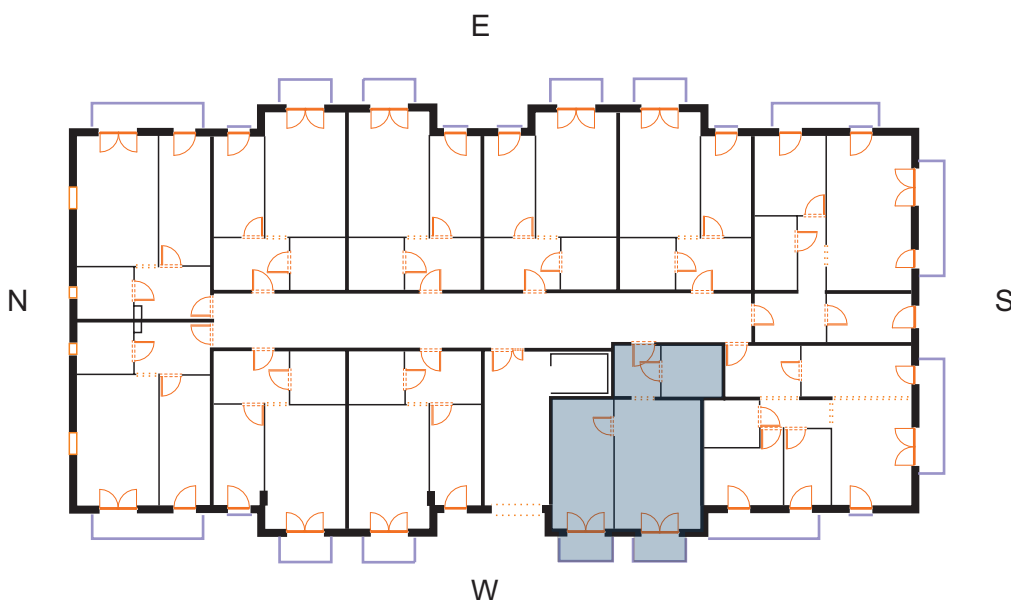

sprzedaz@renobud.com

LEGENDA:

okno rozwierano-uchylne (skrzydło otwierane na całą wysokość okna)

BUDYNEK

PIĘTRO II
MIESZKANIE NR L 30

Hol	4,46 m ²
Pokój 1 z aneksem Kuchennym	22,29 m ²
Pokój 2	15,79 m ²
Łazienka	5,99 m ²

Łączna powierzchnia użytkowa 48,53 m²

Przedstawiona aranżacja lokalu jest przykładowa, rysunki w tym zakresie mają charakter poglądowy oraz informacyjny i nie stanowią oferty w rozumieniu Kodeksu Cywilnego. Przedstawione powierzchnie to powierzchnie projektowane.