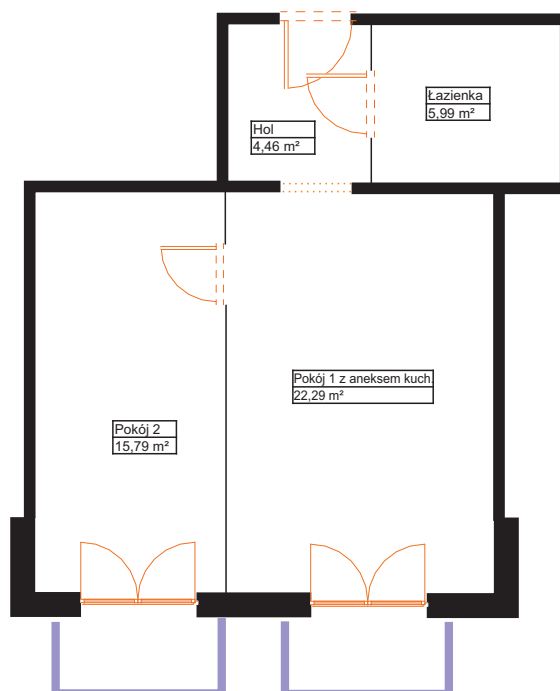

sprzedaz@renobud.com

LEGENDA:

okno rozwierano-uchylne (skrzydło otwierane na całą wysokość okna)

BUDYNEK

PIĘTRO II
MIESZKANIE NR L 30

Hol	4,46 m ²
Pokój 1 z aneksem Kuchennym	22,29 m ²
Pokój 2	15,79 m ²
Łazienka	5,99 m ²

Łączna powierzchnia użytkowa 48,53 m²

Przedstawiona aranżacja lokalu jest przykładowa, rysunki w tym zakresie mają charakter poglądowy oraz informacyjny i nie stanowią oferty w rozumieniu Kodeksu Cywilnego. Przedstawione powierzchnie to powierzchnie projektowane.