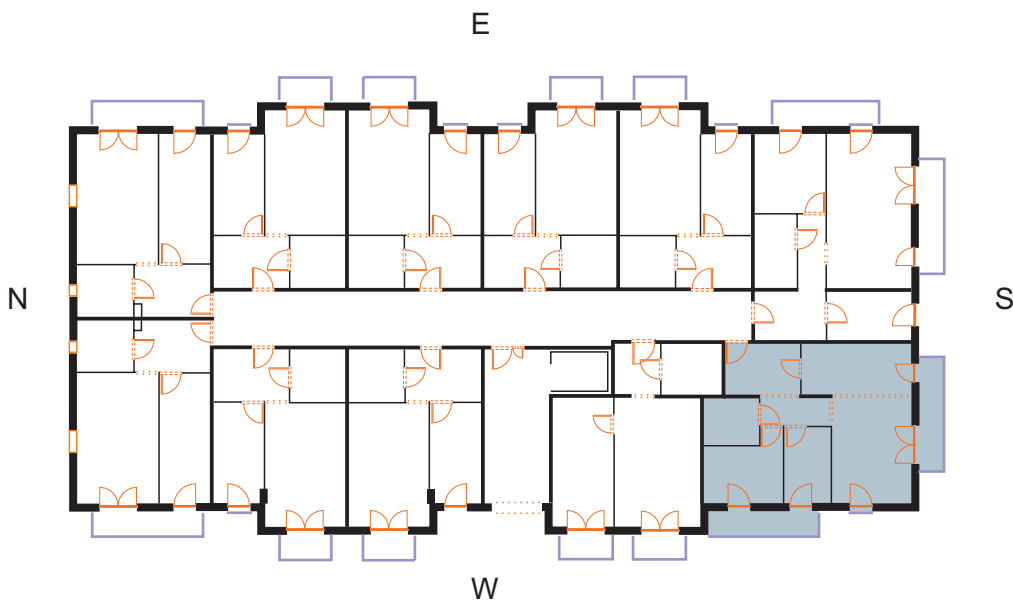

sprzedaz@renobud.com

LEGENDA:

okno rozwierano-uchylne (skrzydło otwierane na całą wysokość okna)

BUDYNEK

PIĘTRO II
MIESZKANIE NR L 29

Hol	11,70 m ²
Aneks kuchenny	10,66 m ²
Pokój 1	17,91 m ²
Pokój 2	7,01 m ²
Pokój 3	10,00 m ²
Łazienka	4,82 m ²

Łączna powierzchnia użytkowa 62,10 m²

Przedstawiona aranżacja lokalu jest przykładowa, rysunki w tym zakresie mają charakter poglądowy oraz informacyjny i nie stanowią oferty w rozumieniu Kodeksu Cywilnego. Przedstawione powierzchnie to powierzchnie projektowane.