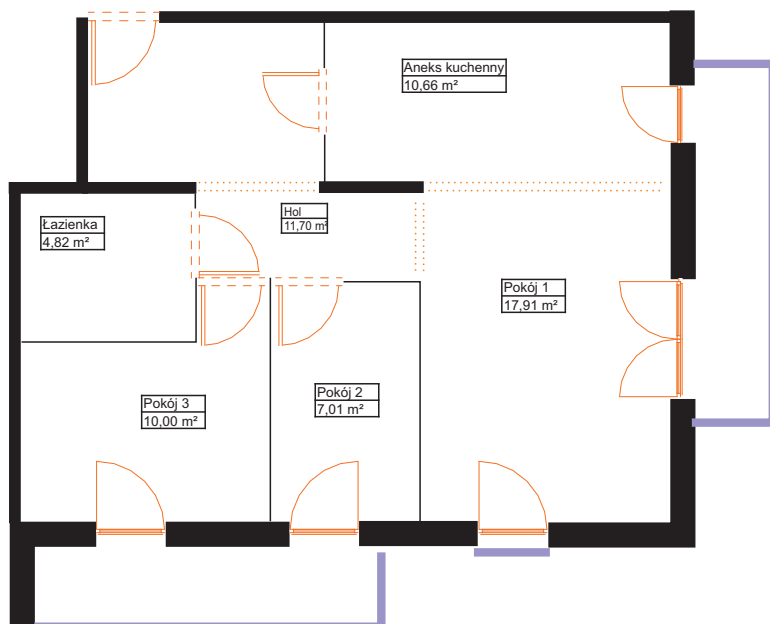

sprzedaz@renobud.com

LEGENDA:

okno rozwierano-uchylne (skrzydło otwierane na całą wysokość okna)

BUDYNEK

PIĘTRO II
MIESZKANIE NR L 29

Hol	11,70 m ²
Aneks kuchenny	10,66 m ²
Pokój 1	17,91 m ²
Pokój 2	7,01 m ²
Pokój 3	10,00 m ²
Łazienka	4,82 m ²

Łączna powierzchnia użytkowa 62,10 m²

Przedstawiona aranżacja lokalu jest przykładowa, rysunki w tym zakresie mają charakter poglądowy oraz informacyjny i nie stanowią oferty w rozumieniu Kodeksu Cywilnego. Przedstawione powierzchnie to powierzchnie projektowane.