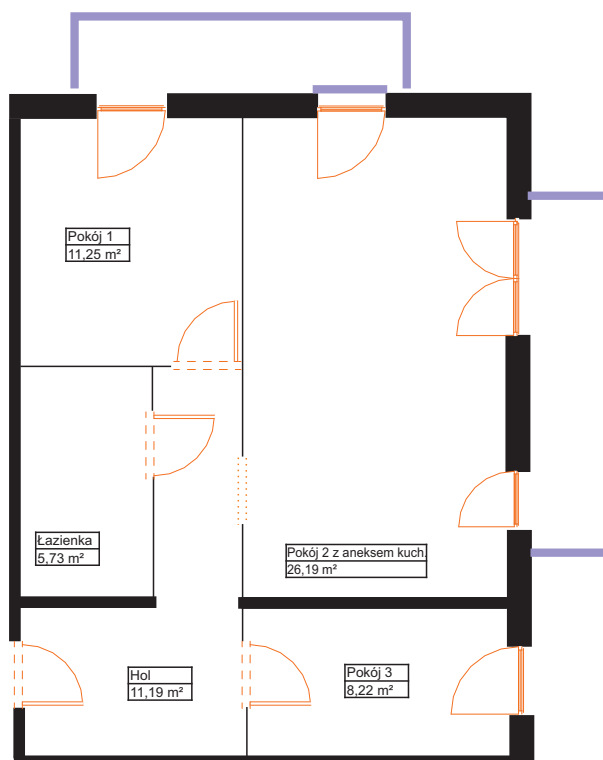

sprzedaz@renobud.com

LEGENDA:

okno rozwierano-uchylne (skrzydło otwierane na całą wysokość okna)

BUDYNEK

PIĘTRO II
MIESZKANIE NR L 28

Hol	11,19 m ²
Pokój 1	11,25 m ²
Pokój 2 z aneksem kuchennym	26,19 m ²
Pokój 3	8,22 m ²
Łazienka	5,73 m ²

Łączna powierzchnia użytkowa 62,58 m²

Przedstawiona aranżacja lokalu jest przykładowa, rysunki w tym zakresie mają charakter poglądowy oraz informacyjny i nie stanowią oferty w rozumieniu Kodeksu Cywilnego. Przedstawione powierzchnie to powierzchnie projektowane.