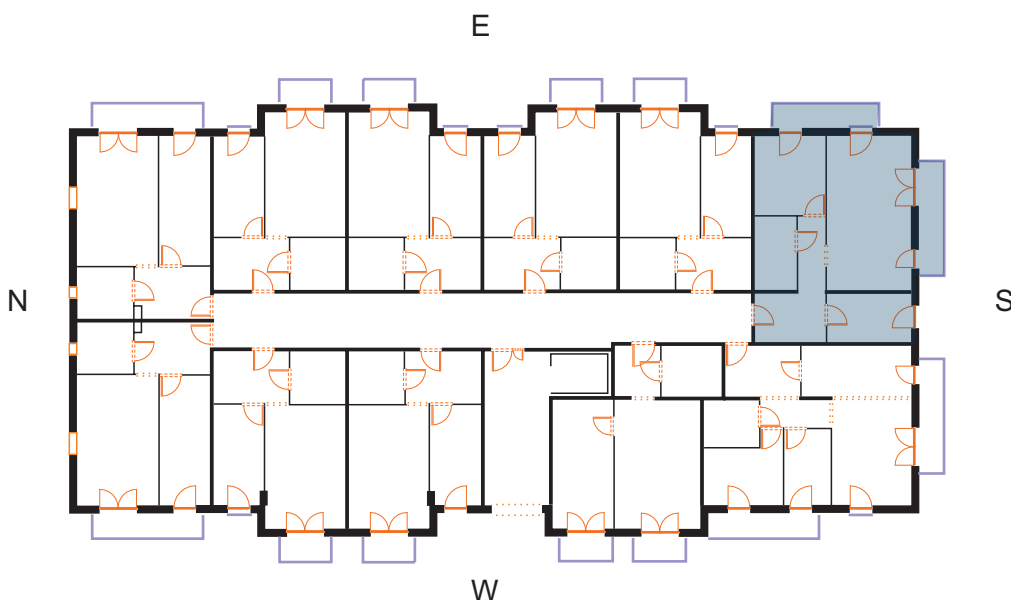

sprzedaz@renobud.com

LEGENDA:

okno rozwierano-uchylne (skrzydło otwierane na całą wysokość okna)

BUDYNEK

PIĘTRO II
MIESZKANIE NR L 28

Hol	11,19 m ²
Pokój 1	11,25 m ²
Pokój 2 z aneksem kuchennym	26,19 m ²
Pokój 3	8,22 m ²
Łazienka	5,73 m ²

Łączna powierzchnia użytkowa 62,58 m²

Przedstawiona aranżacja lokalu jest przykładowa, rysunki w tym zakresie mają charakter poglądowy oraz informacyjny i nie stanowią oferty w rozumieniu Kodeksu Cywilnego. Przedstawione powierzchnie to powierzchnie projektowane.