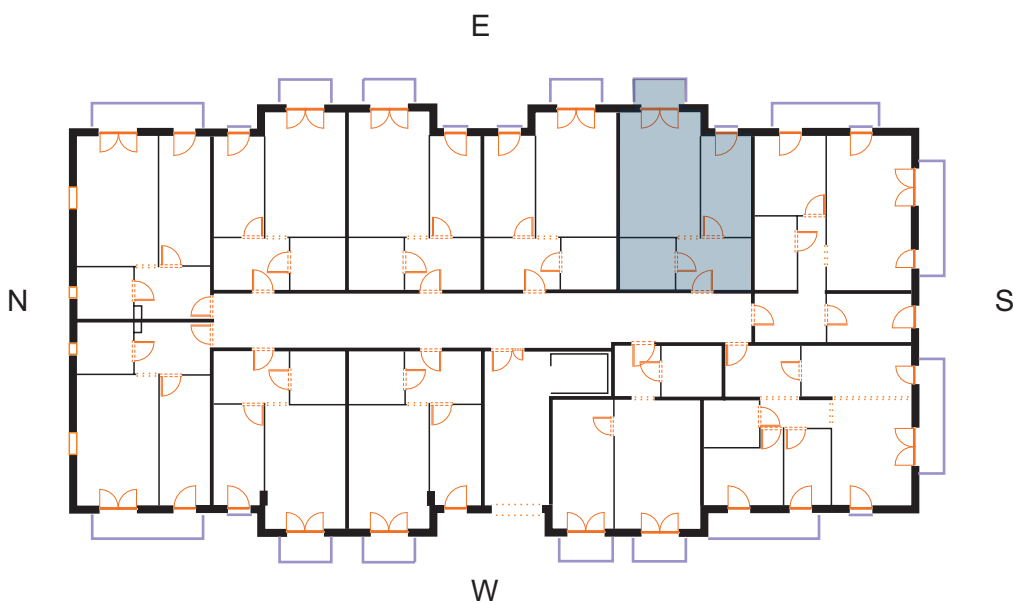

sprzedaz@renobud.com

LEGENDA:

BUDYNEK

PIĘTRO II
MIESZKANIE NR L 27

Hol	7,85 m ²
Pokój 1 z aneksem kuchennym	20,02 m ²
Pokój 2	10,19 m ²
Łazienka	5,68 m ²

Łączna powierzchnia użytkowa 43,74 m²

Przedstawiona aranżacja lokalu jest przykładowa, rysunki w tym zakresie mają charakter poglądowy oraz informacyjny i nie stanowią oferty w rozumieniu Kodeksu Cywilnego. Przedstawione powierzchnie to powierzchnie projektowane.