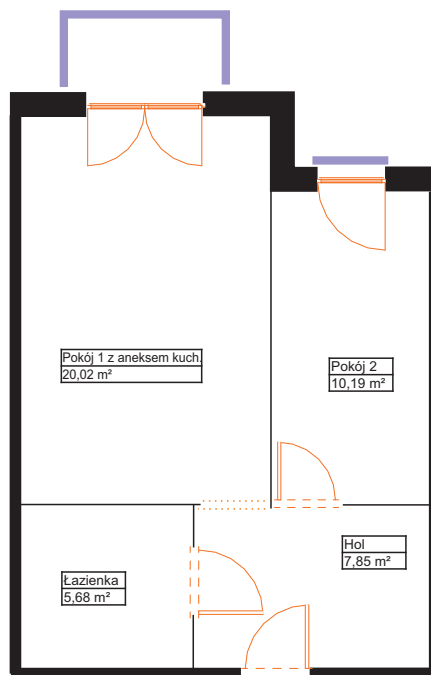

sprzedaz@renobud.com

LEGENDA:

BUDYNEK

PIĘTRO II
MIESZKANIE NR L 27

Hol	7,85 m ²
Pokój 1 z aneksem kuchennym	20,02 m ²
Pokój 2	10,19 m ²
Łazienka	5,68 m ²

Łączna powierzchnia użytkowa 43,74 m²

Przedstawiona aranżacja lokalu jest przykładowa, rysunki w tym zakresie mają charakter poglądowy oraz informacyjny i nie stanowią oferty w rozumieniu Kodeksu Cywilnego. Przedstawione powierzchnie to powierzchnie projektowane.