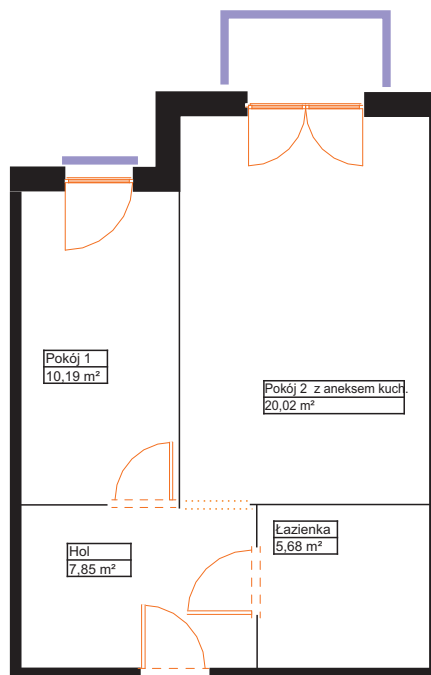

sprzedaz@renobud.com

LEGENDA:

BUDYNEK

PIĘTRO II
MIESZKANIE NR L 26

Hol	7,85 m ²
Pokój 1	10,19 m ²
Pokój 2 z aneksem kuchennym	20,02 m ²
łazienka	5,68 m ²

Łączna powierzchnia użytkowa 43,74 m²

Przedstawiona aranżacja lokalu jest przykładowa, rysunki w tym zakresie mają charakter poglądowy oraz informacyjny i nie stanowią oferty w rozumieniu Kodeksu Cywilnego. Przedstawione powierzchnie to powierzchnie projektowane.