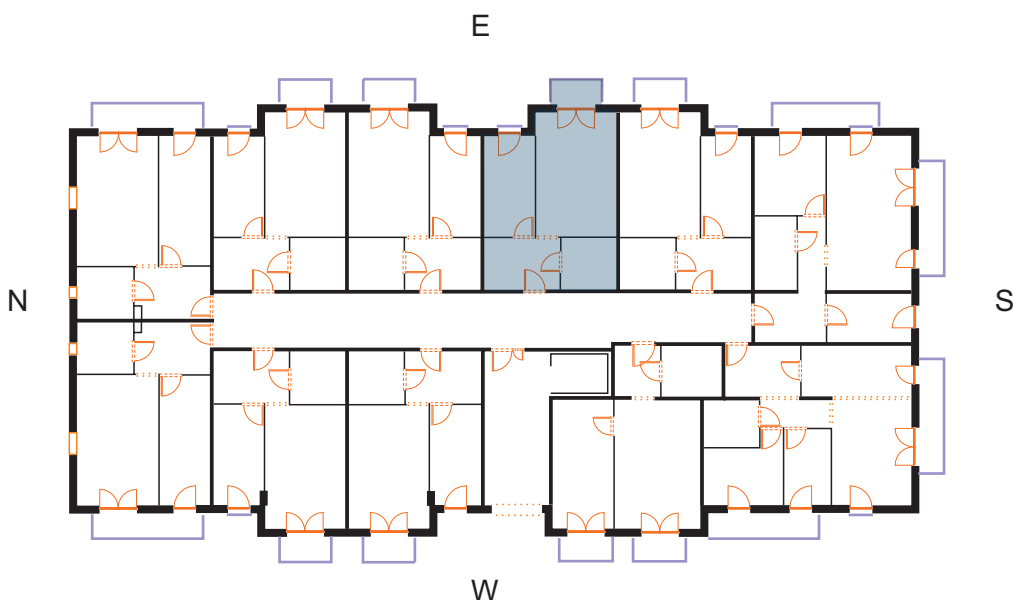

sprzedaz@renobud.com

LEGENDA:

BUDYNEK

PIĘTRO II
MIESZKANIE NR L 26

Hol	7,85 m ²
Pokój 1	10,19 m ²
Pokój 2 z aneksem kuchennym	20,02 m ²
łazienka	5,68 m ²

Łączna powierzchnia użytkowa 43,74 m²

Przedstawiona aranżacja lokalu jest przykładowa, rysunki w tym zakresie mają charakter poglądowy oraz informacyjny i nie stanowią oferty w rozumieniu Kodeksu Cywilnego. Przedstawione powierzchnie to powierzchnie projektowane.