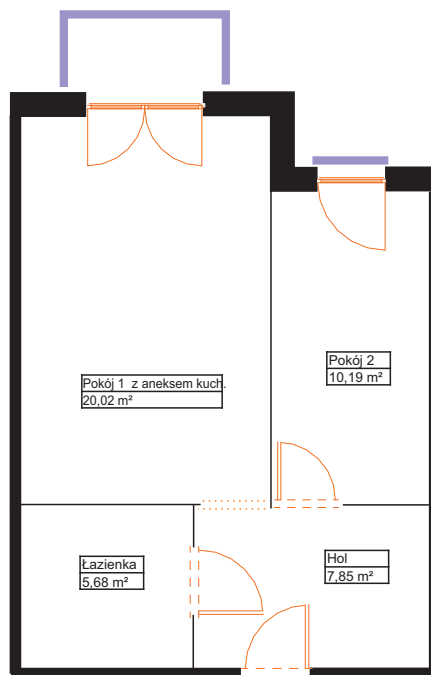

+48 725 013 317

sprzedaz@renobud.com

LEGENDA:

okno rozwierano-uchylne (skrzydło otwierane na całą wysokość okna)

BUDYNEK

PIĘTRO II
MIESZKANIE NR L 25

Hol	7,85 m ²
Pokój 1 z aneksem kuchennym	20,02 m ²
Pokój 2	10,19 m ²
łazienka	5,68 m ²

Łączna powierzchnia użytkowa 43,74 m²

Przedstawiona aranżacja lokalu jest przykładowa, rysunki w tym zakresie mają charakter poglądowy oraz informacyjny i nie stanowią oferty w rozumieniu Kodeksu Cywilnego. Przedstawione powierzchnie to powierzchnie projektowane.