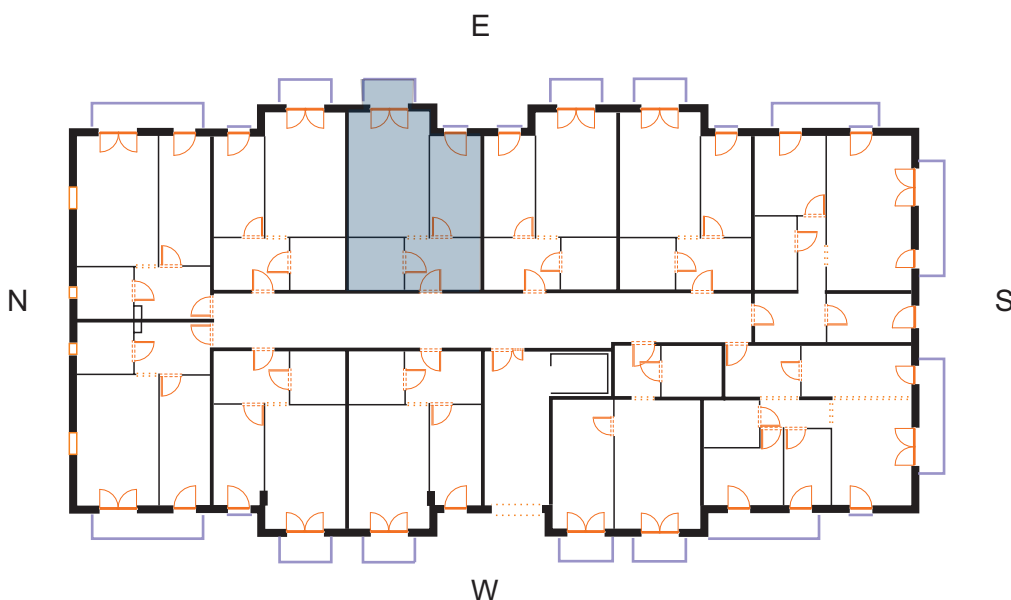

+48 725 013 317

sprzedaz@renobud.com

LEGENDA:

okno rozwierano-uchylne (skrzydło otwierane na całą wysokość okna)

BUDYNEK

PIĘTRO II
MIESZKANIE NR L 25

Hol	7,85 m ²
Pokój 1 z aneksem kuchennym	20,02 m ²
Pokój 2	10,19 m ²
łazienka	5,68 m ²

Łączna powierzchnia użytkowa 43,74 m²

Przedstawiona aranżacja lokalu jest przykładowa, rysunki w tym zakresie mają charakter poglądowy oraz informacyjny i nie stanowią oferty w rozumieniu Kodeksu Cywilnego. Przedstawione powierzchnie to powierzchnie projektowane.