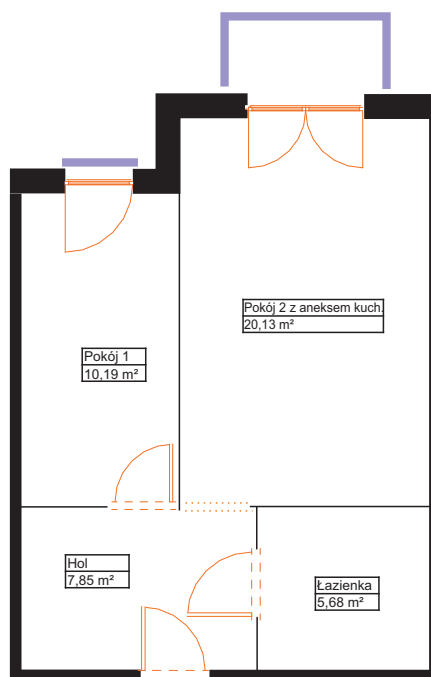

sprzedaz@renobud.com

LEGENDA:

okno rozwierano-uchylne (skrzydło otwierane na całą wysokość okna)

BUDYNEK

PIĘTRO II
MIESZKANIE NR L 24

Hol	7,85 m ²
Pokój 1	10,19 m ²
Pokój 2 z aneksem kuchennym	20,13 m ²
Łazienka	5,68 m ²

Łączna powierzchnia użytkowa 43,85 m²

Przedstawiona aranżacja lokalu jest przykładowa, rysunki w tym zakresie mają charakter poglądowy oraz informacyjny i nie stanowią oferty w rozumieniu Kodeksu Cywilnego. Przedstawione powierzchnie to powierzchnie projektowane.