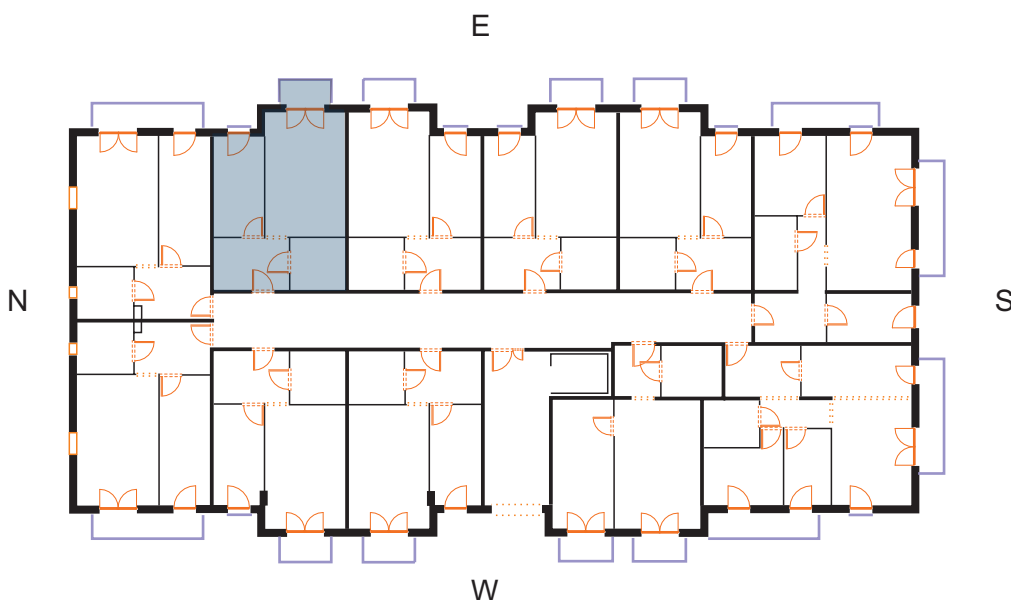

sprzedaz@renobud.com

LEGENDA:

okno rozwierano-uchylne (skrzydło otwierane na całą wysokość okna)

BUDYNEK

PIĘTRO II
MIESZKANIE NR L 24

Hol	7,85 m ²
Pokój 1	10,19 m ²
Pokój 2 z aneksem kuchennym	20,13 m ²
Łazienka	5,68 m ²