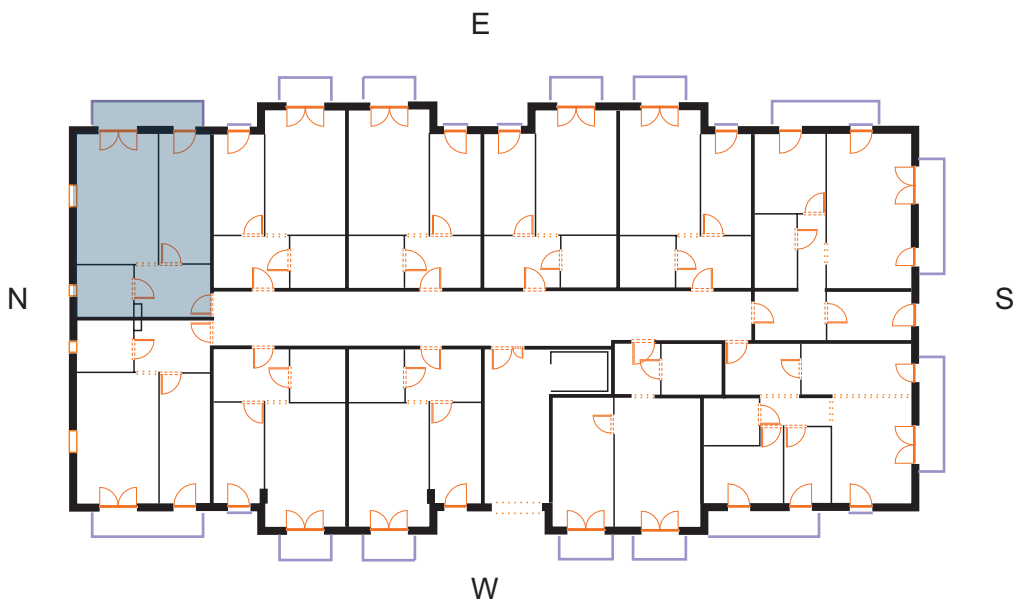

sprzedaz@renobud.com

LEGENDA:

okno rozwierano-uchylne (skrzydło otwierane na całą wysokość okna)

BUDYNEK

PIĘTRO II
MIESZKANIE NR L 23

Hol	7,60 m ²
Pokój 1 z aneksem kuchennym	21,04 m ²
Pokój 2	13,22 m ²
łazienka	5,68 m ²

Łączna powierzchnia użytkowa 47,54 m²

Przedstawiona aranżacja lokalu jest przykładowa, rysunki w tym zakresie mają charakter poglądowy oraz informacyjny i nie stanowią oferty w rozumieniu Kodeksu Cywilnego. Przedstawione powierzchnie to powierzchnie projektowane.