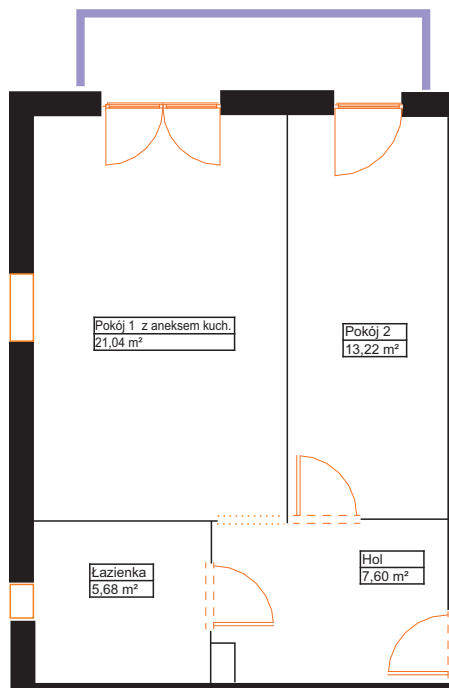

sprzedaz@renobud.com

LEGENDA:

okno rozwierano-uchylne (skrzydło otwierane na całą wysokość okna)

BUDYNEK

PIĘTRO II
MIESZKANIE NR L 23

Hol	7,60 m ²
Pokój 1 z aneksem kuchennym	21,04 m ²
Pokój 2	13,22 m ²
łazienka	5,68 m ²

Łączna powierzchnia użytkowa 47,54 m²

Przedstawiona aranżacja lokalu jest przykładowa, rysunki w tym zakresie mają charakter poglądowy oraz informacyjny i nie stanowią oferty w rozumieniu Kodeksu Cywilnego. Przedstawione powierzchnie to powierzchnie projektowane.