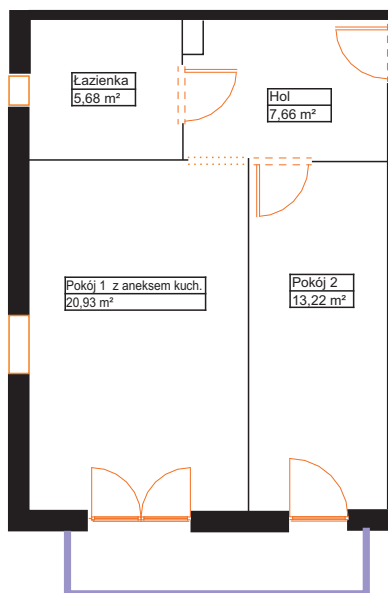

+48 725 013 317

sprzedaz@renobud.com

LEGENDA:

okno rozwierano-uchylne (skrzydło otwierane na całą wysokość okna)

BUDYNEK

PIĘTRO II
MIESZKANIE NR L 22

Hol	7,66 m ²
Pokój 1 z aneksem kuchennym	20,93 m ²
Pokój 2	13,22 m ²
Łazienka	5,68 m ²

łącna powierzchnia użytkowa 47,49 m²

Przedstawiona aranżacja lokalu jest przykładowa, rysunki w tym zakresie mają charakter poglądowy oraz informacyjny i nie stanowią oferty w rozumieniu Kodeksu Cywilnego. Przedstawione powierzchnie to powierzchnie projektowane.