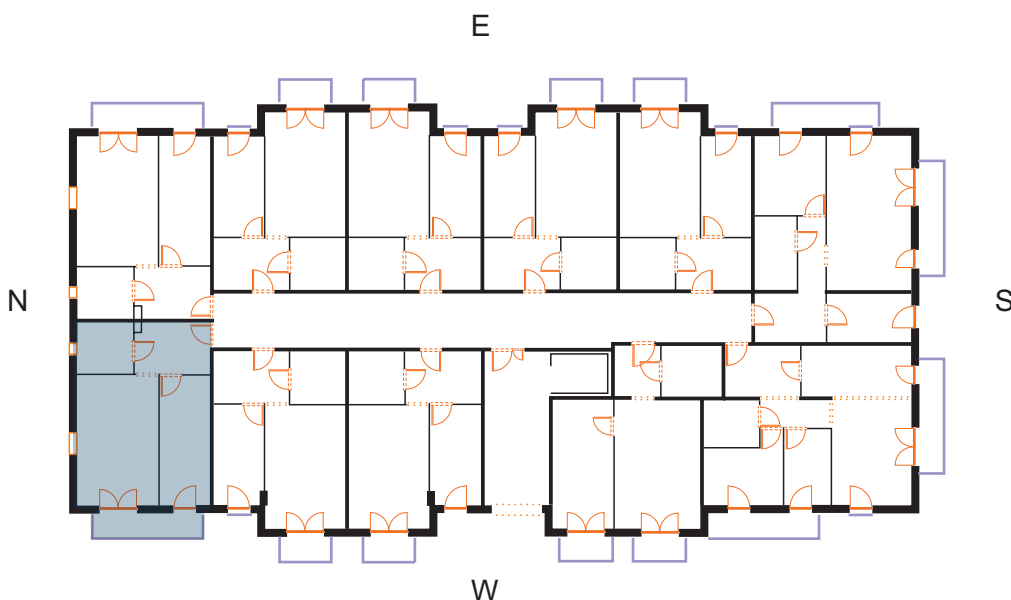

+48 725 013 317

sprzedaz@renobud.com

LEGENDA:

okno rozwierano-uchylne (skrzydło otwierane na całą wysokość okna)

BUDYNEK

PIĘTRO II
MIESZKANIE NR L 22

Hol	7,66 m ²
Pokój 1 z aneksem kuchennym	20,93 m ²
Pokój 2	13,22 m ²
Łazienka	5,68 m ²

łącna powierzchnia użytkowa 47,49 m²

Przedstawiona aranżacja lokalu jest przykładowa, rysunki w tym zakresie mają charakter poglądowy oraz informacyjny i nie stanowią oferty w rozumieniu Kodeksu Cywilnego. Przedstawione powierzchnie to powierzchnie projektowane.