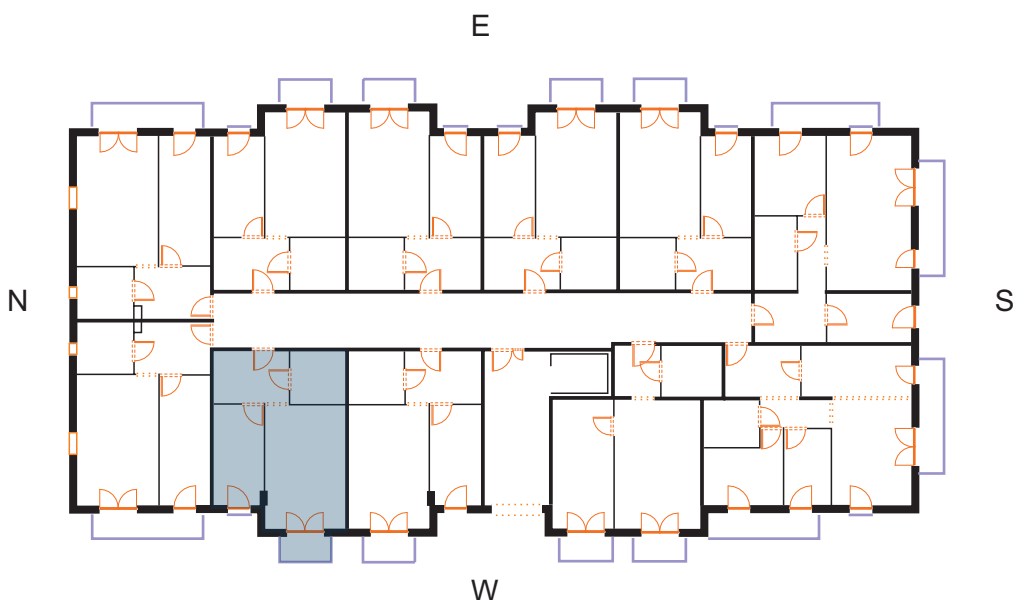

+48 725 013 317

sprzedaz@renobud.com

LEGENDA:

okno rozwierano-uchylne (skrzydło otwierane na całą wysokość okna)

BUDYNEK

PIĘTRO II
MIESZKANIE NR L 21

Hol	7,85 m ²
Pokój 1 z aneksem kuchennym	20,02 m ²
Pokój 2	10,12 m ²
Łazienka	5,68 m ²

Łączna powierzchnia użytkowa 43,67 m²

Przedstawiona aranżacja lokalu jest przykładowa, rysunki w tym zakresie mają charakter poglądowy oraz informacyjny i nie stanowią oferty w rozumieniu Kodeksu Cywilnego. Przedstawione powierzchnie to powierzchnie projektowane.