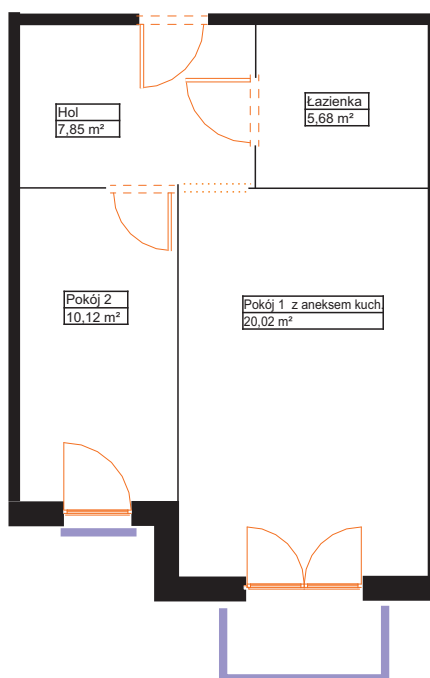

+48 725 013 317

sprzedaz@renobud.com

LEGENDA:

okno rozwierano-uchylne (skrzydło otwierane na całą wysokość okna)

BUDYNEK

PIĘTRO II
MIESZKANIE NR L 21

Hol	7,85 m ²
Pokój 1 z aneksem kuchennym	20,02 m ²
Pokój 2	10,12 m ²
Łazienka	5,68 m ²

Łączna powierzchnia użytkowa 43,67 m²

Przedstawiona aranżacja lokalu jest przykładowa, rysunki w tym zakresie mają charakter poglądowy oraz informacyjny i nie stanowią oferty w rozumieniu Kodeksu Cywilnego. Przedstawione powierzchnie to powierzchnie projektowane.