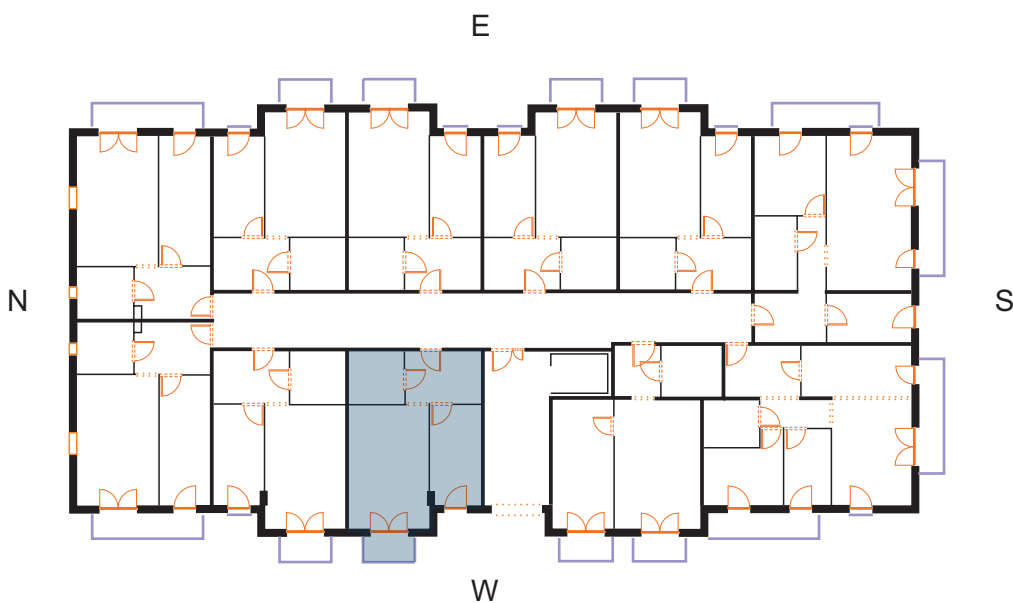

sprzedaz@renobud.com

LEGENDA:

okno rozwierano-uchylne (skrzydło otwierane na całą wysokość okna)

BUDYNEK

PIĘTRO II
MIESZKANIE NR L 20

Hol	7,85 m ²
Pokój 2 z aneksem kuchennym	20,02 m ²
Pokój 1	10,12 m ²
łazienka	5,68 m ²

Łączna powierzchnia użytkowa 43,67 m²

Przedstawiona aranżacja lokalu jest przykładowa, rysunki w tym zakresie mają charakter poglądowy oraz informacyjny i nie stanowią oferty w rozumieniu Kodeksu Cywilnego. Przedstawione powierzchnie to powierzchnie projektowane.