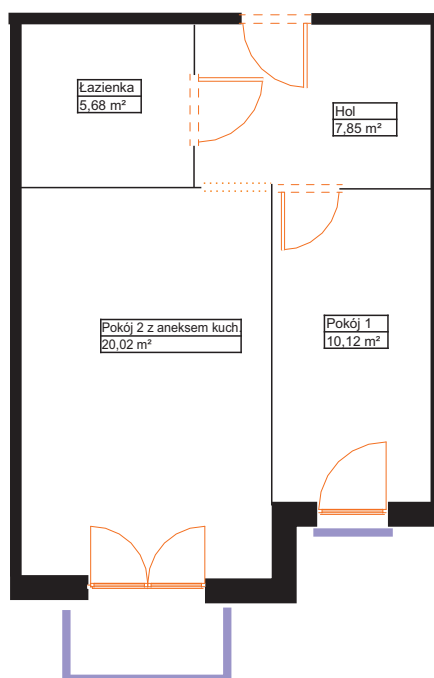

sprzedaz@renobud.com

LEGENDA:

okno rozwierano-uchylne (skrzydło otwierane na całą wysokość okna)

BUDYNEK

PIĘTRO II
MIESZKANIE NR L 20

Hol	7,85 m ²
Pokój 2 z aneksem kuchennym	20,02 m ²
Pokój 1	10,12 m ²
łazienka	5,68 m ²

Łączna powierzchnia użytkowa 43,67 m²

Przedstawiona aranżacja lokalu jest przykładowa, rysunki w tym zakresie mają charakter poglądowy oraz informacyjny i nie stanowią oferty w rozumieniu Kodeksu Cywilnego. Przedstawione powierzchnie to powierzchnie projektowane.