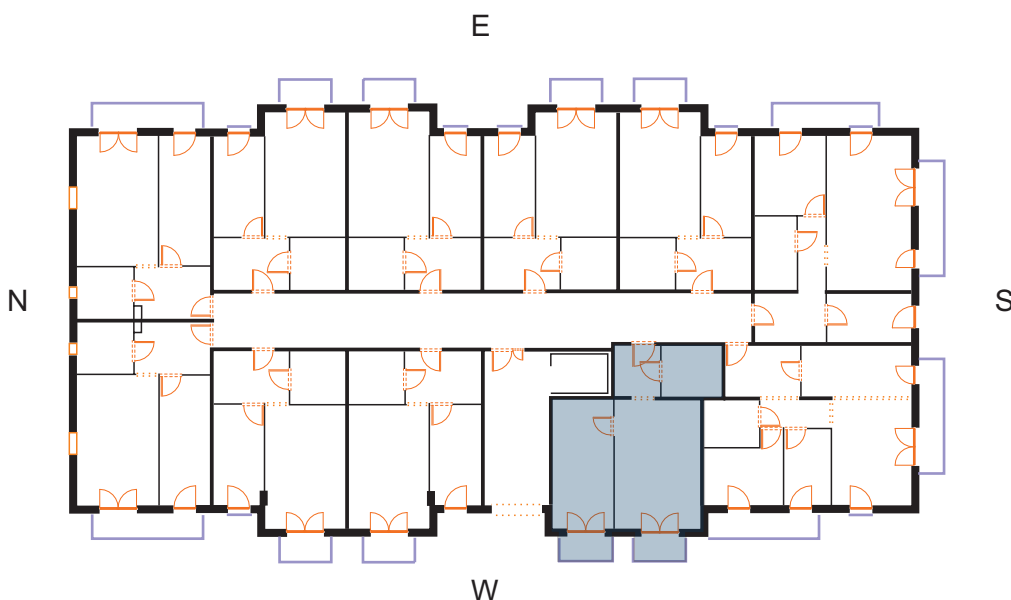

sprzedaz@renobud.com

LEGENDA:

okno rozwierano-uchylne (skrzydło otwierane na całą wysokość okna)

## BUDYNEK

PIĘTRO III  
MIESZKANIE NR M 2

Przedpokój	5,13 m <sup>2</sup>
Pokój 1 z aneksem Kuchennym	22,18 m <sup>2</sup>
Pokój 2	15,79 m <sup>2</sup>
Łazienka	5,33 m <sup>2</sup>

Łączna powierzchnia użytkowa 48,43 m<sup>2</sup>