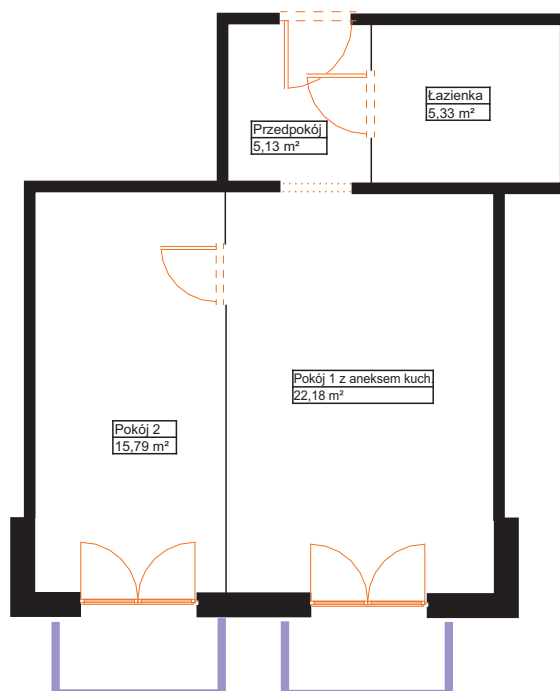

sprzedaz@renobud.com

LEGENDA:

okno rozwierano-uchylne (skrzydło otwierane na całą wysokość okna)

## BUDYNEK

PIĘTRO III  
MIESZKANIE NR M 2

Przedpokój	5,13 m <sup>2</sup>
Pokój 1 z aneksem Kuchennym	22,18 m <sup>2</sup>
Pokój 2	15,79 m <sup>2</sup>
Łazienka	5,33 m <sup>2</sup>

Łączna powierzchnia użytkowa 48,43 m<sup>2</sup>