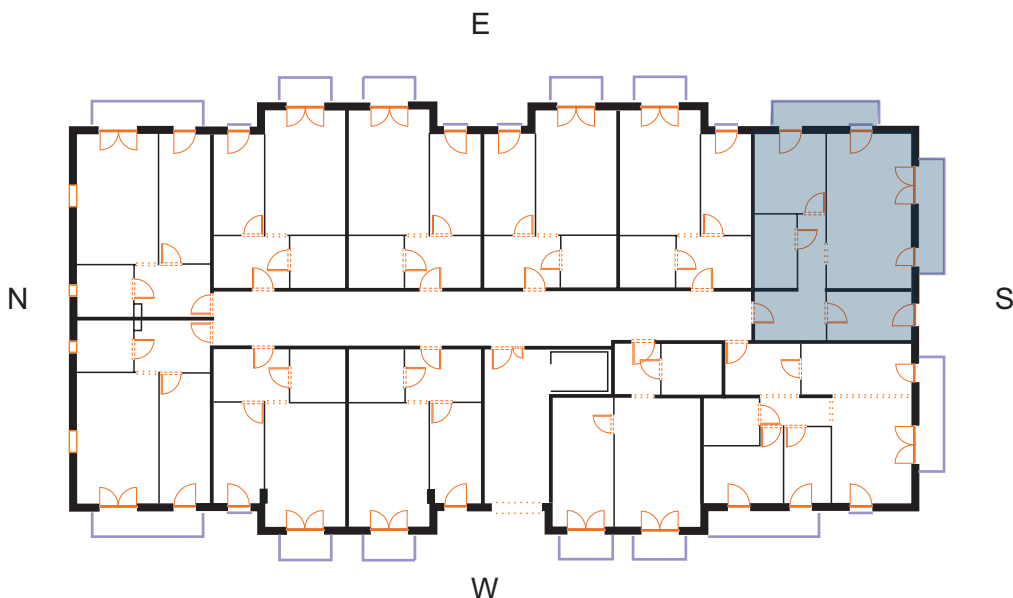

## BUDYNEK

PIĘTRO III  
MIESZKANIE NR L 39

Hol	11,19 m <sup>2</sup>
Pokój 1	11,25 m <sup>2</sup>
Pokój 2 z aneksem kuchennym	26,08 m <sup>2</sup>
Pokój 3	8,22 m <sup>2</sup>
Łazienka	5,67 m <sup>2</sup>