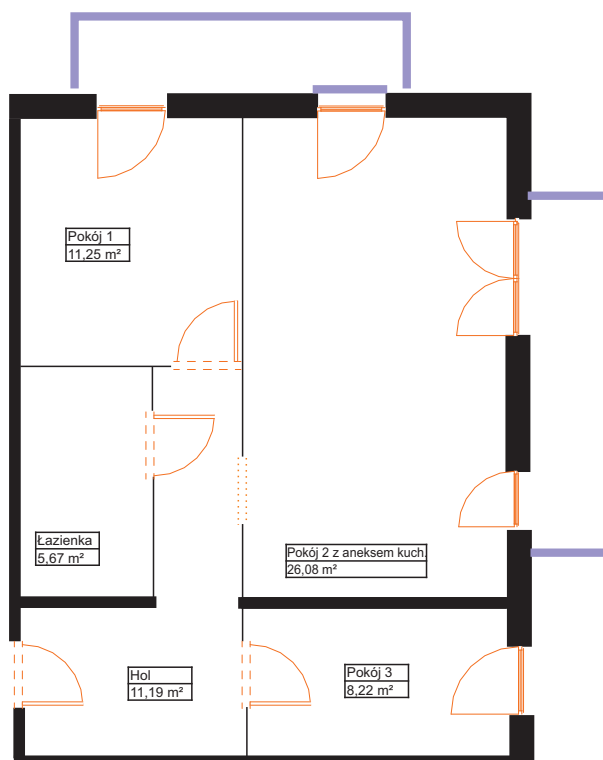

LEGENDA:

okno rozwierano-uchylne (skrzydło otwierane na całą wysokość okna)