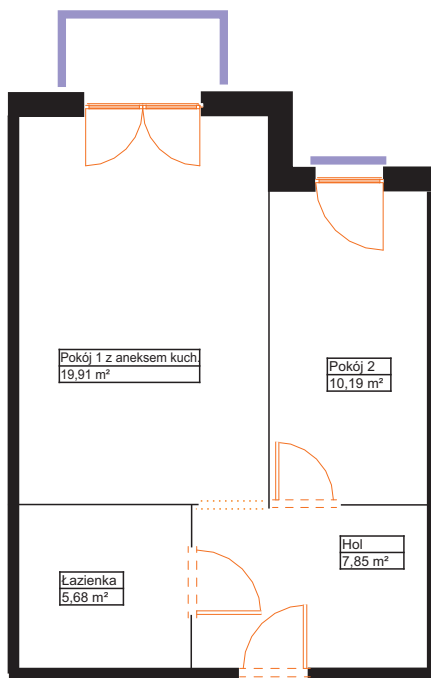

+48 725 013 317

sprzedaz@renobud.com

LEGENDA:

okno rozwierano-uchylne (skrzydło otwierane na całą wysokość okna)

BUDYNEK

PIĘTRO III
MIESZKANIE NR L 38

Hol	7,85 m ²
Pokój 1 z aneksem kuchennym	19,91 m ²
Pokój 2	10,19 m ²
Łazienka	5,68 m ²

Łączna powierzchnia użytkowa 43,63 m²

Przedstawiona aranżacja lokalu jest przykładowa, rysunki w tym zakresie mają charakter poglądowy oraz informacyjny i nie stanowią oferty w rozumieniu Kodeksu Cywilnego. Przedstawione powierzchnie to powierzchnie projektowane.