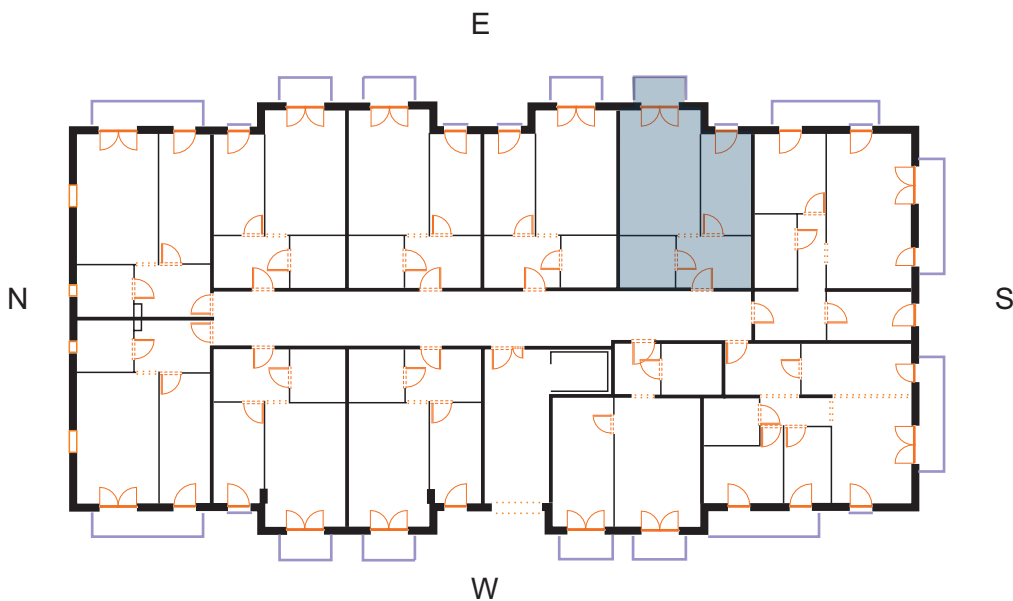

+48 725 013 317

sprzedaz@renobud.com

LEGENDA:

okno rozwierano-uchylne (skrzydło otwierane na całą wysokość okna)

BUDYNEK

PIĘTRO III
MIESZKANIE NR L 38

Hol	7,85 m ²
Pokój 1 z aneksem kuchennym	19,91 m ²
Pokój 2	10,19 m ²
Łazienka	5,68 m ²

Łączna powierzchnia użytkowa 43,63 m²

Przedstawiona aranżacja lokalu jest przykładowa, rysunki w tym zakresie mają charakter poglądowy oraz informacyjny i nie stanowią oferty w rozumieniu Kodeksu Cywilnego. Przedstawione powierzchnie to powierzchnie projektowane.