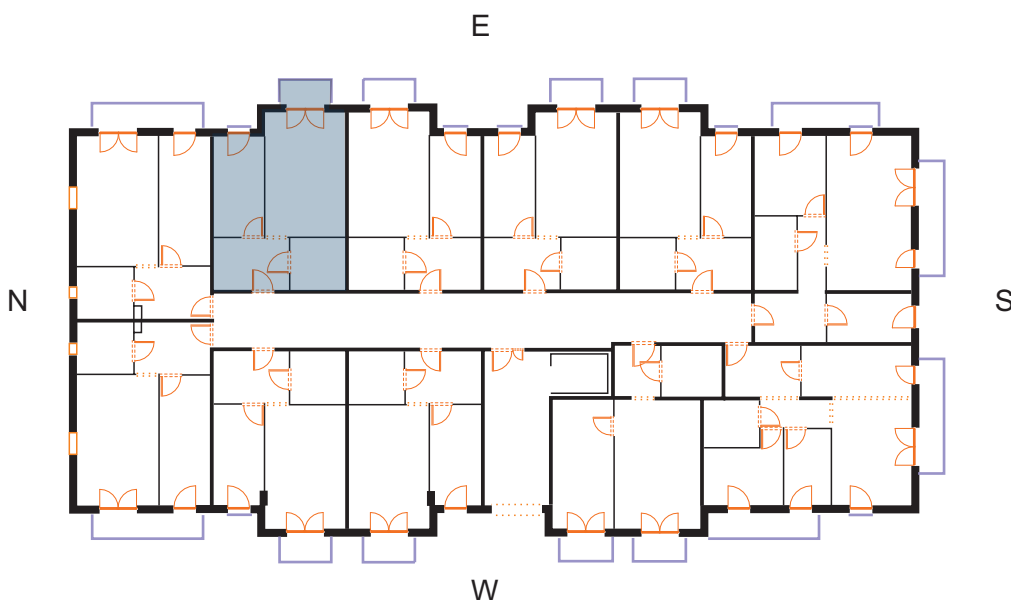

sprzedaz@renobud.com

LEGENDA:

okno rozwierano-uchylne (skrzydło otwierane na całą wysokość okna)

BUDYNEK

PIĘTRO III
MIESZKANIE NR L 35

Hol	7,85 m ²
Pokój 1	10,19 m ²
Pokój 2 z aneksem kuchennym	20,02 m ²
Łazienka	5,68 m ²