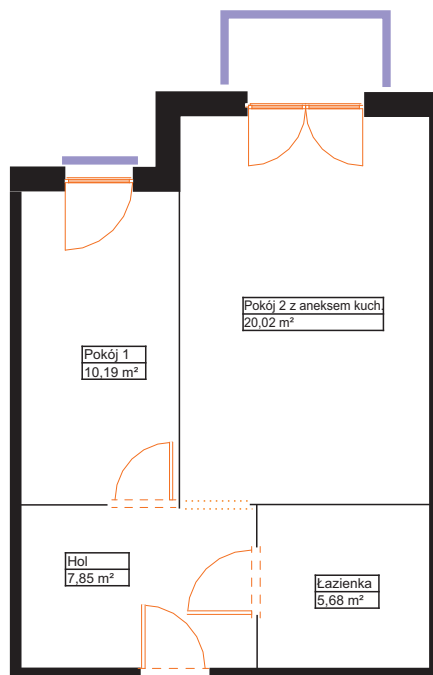

sprzedaz@renobud.com

LEGENDA:

okno rozwierano-uchylne (skrzydło otwierane na całą wysokość okna)

BUDYNEK

PIĘTRO III
MIESZKANIE NR L 35

Hol	7,85 m ²
Pokój 1	10,19 m ²
Pokój 2 z aneksem kuchennym	20,02 m ²
Łazienka	5,68 m ²

Łączna powierzchnia użytkowa 43,74 m²

Przedstawiona aranżacja lokalu jest przykładowa, rysunki w tym zakresie mają charakter poglądowy oraz informacyjny i nie stanowią oferty w rozumieniu Kodeksu Cywilnego. Przedstawione powierzchnie to powierzchnie projektowane.