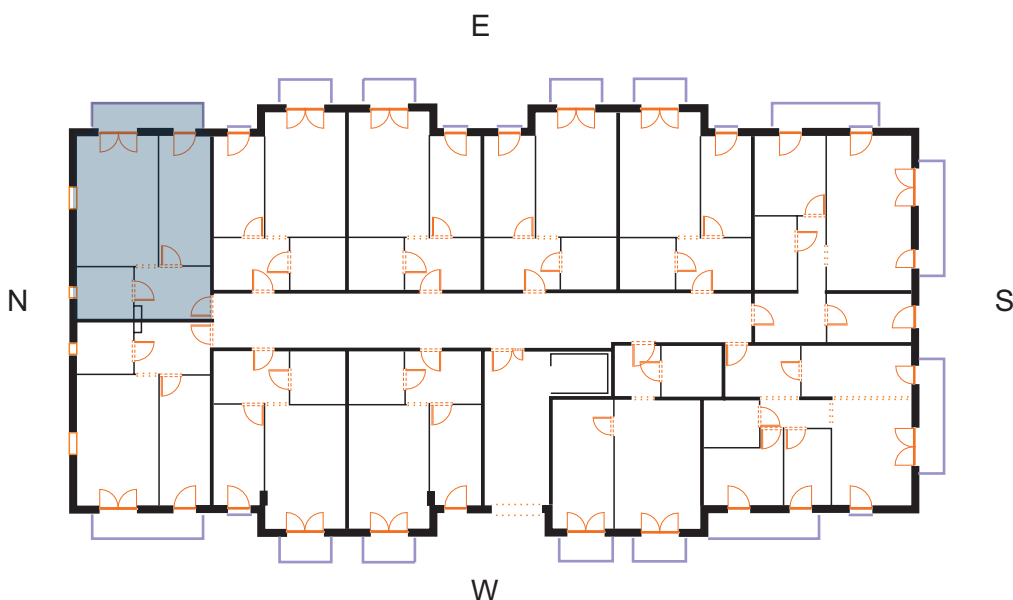

+48 725 013 317

sprzedaz@renobud.com

LEGENDA:

okno rozwierano-uchylne (skrzydło otwierane na całą wysokość okna)

BUDYNEK

PIĘTRO III
MIESZKANIE NR L 34

Hol	7,60 m ²
Pokój 1 z aneksem kuchennym	20,82 m ²
Pokój 2	13,22 m ²
łazienka	5,68 m ²

Łączna powierzchnia użytkowa 47,32 m²

Przedstawiona aranżacja lokalu jest przykładowa, rysunki w tym zakresie mają charakter poglądowy oraz informacyjny i nie stanowią oferty w rozumieniu Kodeksu Cywilnego. Przedstawione powierzchnie to powierzchnie projektowane.