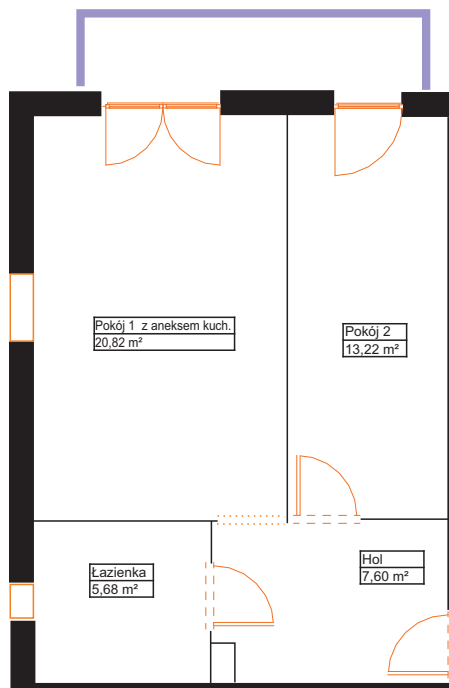

+48 725 013 317

sprzedaz@renobud.com

LEGENDA:

okno rozwierano-uchylne (skrzydło otwierane na całą wysokość okna)

BUDYNEK

PIĘTRO III
MIESZKANIE NR L 34

Hol	7,60 m ²
Pokój 1 z aneksem kuchennym	20,82 m ²
Pokój 2	13,22 m ²
łazienka	5,68 m ²

Łączna powierzchnia użytkowa 47,32 m²

Przedstawiona aranżacja lokalu jest przykładowa, rysunki w tym zakresie mają charakter poglądowy oraz informacyjny i nie stanowią oferty w rozumieniu Kodeksu Cywilnego. Przedstawione powierzchnie to powierzchnie projektowane.