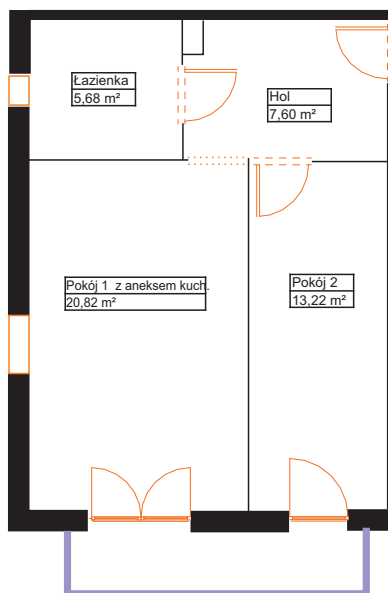

sprzedaz@renobud.com

LEGENDA:

okno rozwierano-uchylne (skrzydło otwierane na całą wysokość okna)

BUDYNEK

PIĘTRO III
MIESZKANIE NR L 33

Hol	7,60 m ²
Pokój 1 z aneksem kuchennym	20,82 m ²
Pokój 2	13,22 m ²
Łazienka	5,68 m ²

Łączna powierzchnia użytkowa 47,32 m²

Przedstawiona aranżacja lokalu jest przykładowa, rysunki w tym zakresie mają charakter poglądowy oraz informacyjny i nie stanowią oferty w rozumieniu Kodeksu Cywilnego. Przedstawione powierzchnie to powierzchnie projektowane.