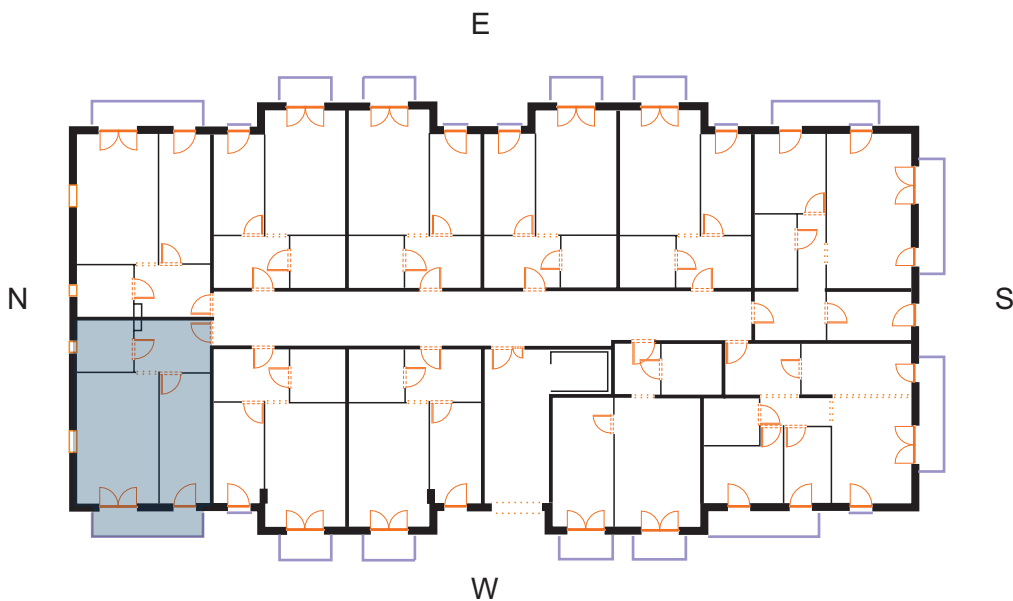

sprzedaz@renobud.com

LEGENDA:

okno rozwierano-uchylne (skrzydło otwierane na całą wysokość okna)

BUDYNEK

PIĘTRO III
MIESZKANIE NR L 33

Hol	7,60 m ²
Pokój 1 z aneksem kuchennym	20,82 m ²
Pokój 2	13,22 m ²
Łazienka	5,68 m ²

Łączna powierzchnia użytkowa 47,32 m²

Przedstawiona aranżacja lokalu jest przykładowa, rysunki w tym zakresie mają charakter poglądowy oraz informacyjny i nie stanowią oferty w rozumieniu Kodeksu Cywilnego. Przedstawione powierzchnie to powierzchnie projektowane.