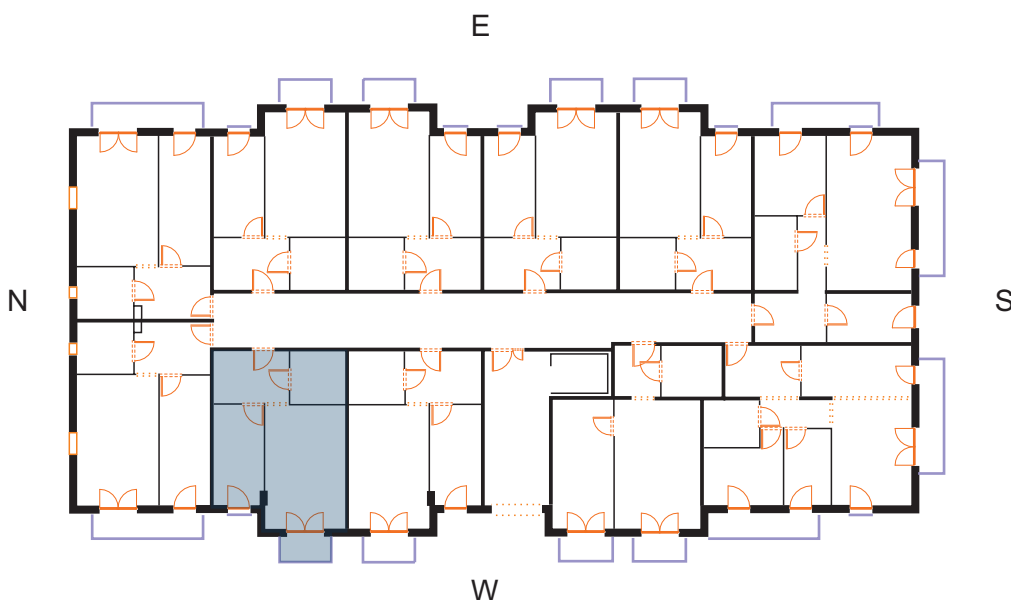

sprzedaz@renobud.com

LEGENDA:

okno rozwierano-uchylne (skrzydło otwierane na całą wysokość okna)

BUDYNEK

PIĘTRO III
MIESZKANIE NR L 32

Hol	7,85 m ²
Pokój 1 z aneksem kuchennym	19,91 m ²
Pokój 2	10,12 m ²
Łazienka	5,68 m ²