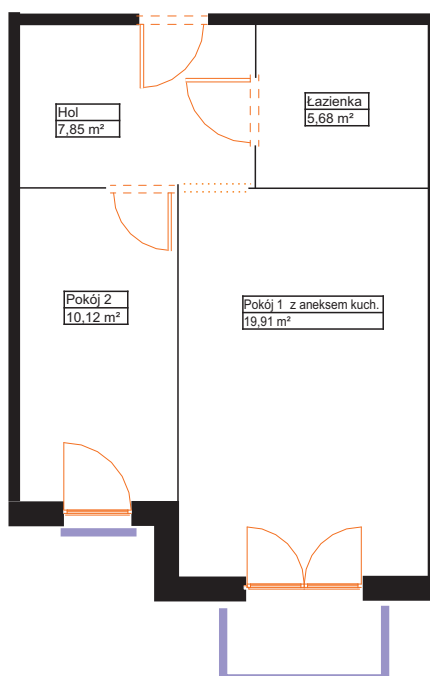

sprzedaz@renobud.com

LEGENDA:

okno rozwierano-uchylne (skrzydło otwierane na całą wysokość okna)

BUDYNEK

PIĘTRO III
MIESZKANIE NR L 32

Hol	7,85 m ²
Pokój 1 z aneksem kuchennym	19,91 m ²
Pokój 2	10,12 m ²
Łazienka	5,68 m ²

Łączna powierzchnia użytkowa 43,56 m²

Przedstawiona aranżacja lokalu jest przykładowa, rysunki w tym zakresie mają charakter poglądowy oraz informacyjny i nie stanowią oferty w rozumieniu Kodeksu Cywilnego. Przedstawione powierzchnie to powierzchnie projektowane.