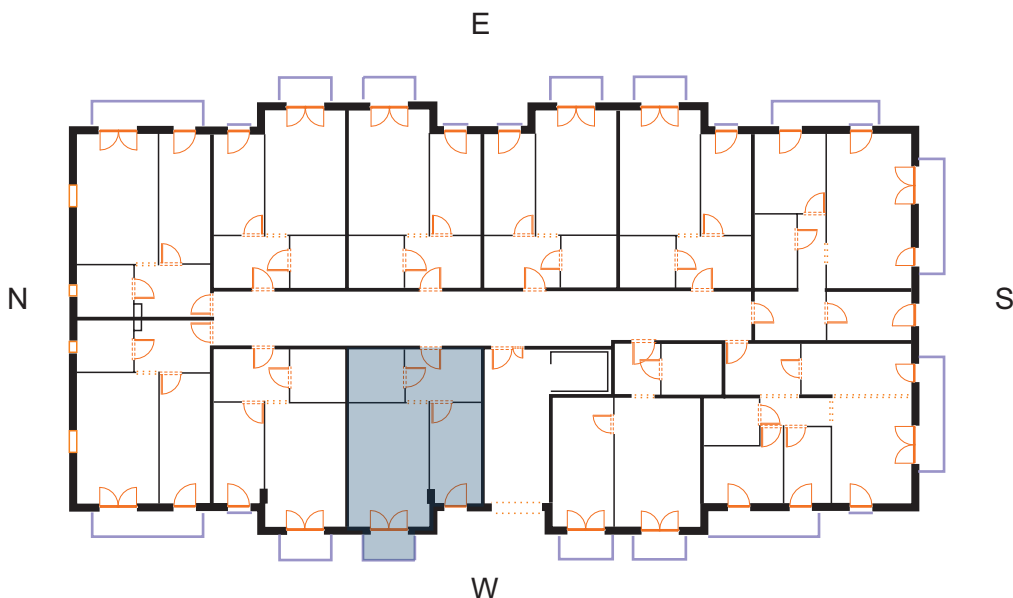

sprzedaz@renobud.com

LEGENDA:

okno rozwierano-uchylne (skrzydło otwierane na całą wysokość okna)

BUDYNEK

PIĘTRO III
MIESZKANIE NR L 31

Hol	7,85 m ²
Pokój 2 z aneksem kuchennym	19,91 m ²
Pokój 1	10,12 m ²
łazienka	5,68 m ²

Łączna powierzchnia użytkowa 43,56 m²

Przedstawiona aranżacja lokalu jest przykładowa, rysunki w tym zakresie mają charakter poglądowy oraz informacyjny i nie stanowią oferty w rozumieniu Kodeksu Cywilnego. Przedstawione powierzchnie to powierzchnie projektowane.