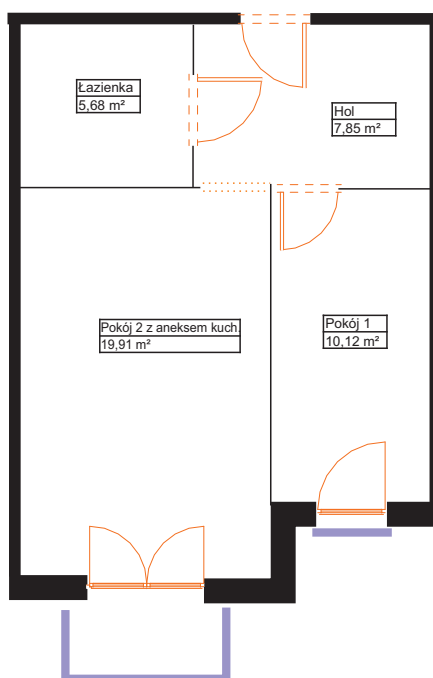

sprzedaz@renobud.com

LEGENDA:

okno rozwierano-uchylne (skrzydło otwierane na całą wysokość okna)

BUDYNEK

PIĘTRO III
MIESZKANIE NR L 31

Hol	7,85 m ²
Pokój 2 z aneksem kuchennym	19,91 m ²
Pokój 1	10,12 m ²
łazienka	5,68 m ²

Łączna powierzchnia użytkowa 43,56 m²

Przedstawiona aranżacja lokalu jest przykładowa, rysunki w tym zakresie mają charakter poglądowy oraz informacyjny i nie stanowią oferty w rozumieniu Kodeksu Cywilnego. Przedstawione powierzchnie to powierzchnie projektowane.